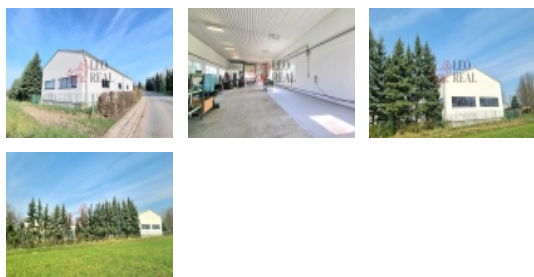

Prodej výrobních prostor, Jivina (okres Mladá Boleslav)

Nemovitost nabízí

LeoReal spol. s r.o.

Blatnická 4219/4
62800 Brno

Realitní makléř

Monika Uzunoglu

Mobil: +420 777 311 810
monika.uzunoglu@seznam.cz

Výrobně - skladovací hala 552m2 na pozemku 1376m2, okr. Mladá Boleslav

ČÍSLO ZAKÁZKY: 24014   TYP ZAKÁZKY: prodej

LOKALITA: Jivina (okres Mladá Boleslav)

Výrobně - skladovací hala 552m2 na pozemku 1376m2, okr. Mladá Boleslav

Na prodej výrobně - skladovací hala, v automobilovém okrese Mladá Boleslav s výbornou dostupností, situována na okraji obce Jivina, téměř bez sousedů. Hala o rozměrech 36x12,5m, s nádvořím celkem 552 m2, má jistič 100 A, a stojí na pozemku určeném pro obchod a výrobu o celkové ploše 1376 m2 a je zde tudíž možné postavit další halu. Střecha objektu nabízí možnost instalace fotovoltaických panelů, čímž snížíte provozní náklady. Hala byla využívána na kovovýrobu.

Vytápění haly je řešeno moderním kotlem na tuhá paliva s akumulací nádrží a rozvodem do radiátorů. Okna - izolační trojsklo, vrata sekční zateplená.

Na prodej i sousední dům o dvou bytových jednotkách, po zdařilé rekonstrukci.

Hledáte-li prostory pro výrobu, či skladování, s možností rozšíření, neváhejte mě kontaktovat.

Financování zajistíme.

Speaking ENGLISH.

CENA: (za nemovitost) **11 800 000,- Kč**

Informace o nemovitosti

Číslo podlaží v domě	1
Počet podlaží objektu	1
Druh objektu	cihlová
Stav objektu	velmi dobrý
Energetická třída	G - Mimořádně nevhodná
Umístění objektu	nová zástavba
Odpad	Městská kanalizace
Užitná plocha (m2)	552
Druh prostor	Výrobní