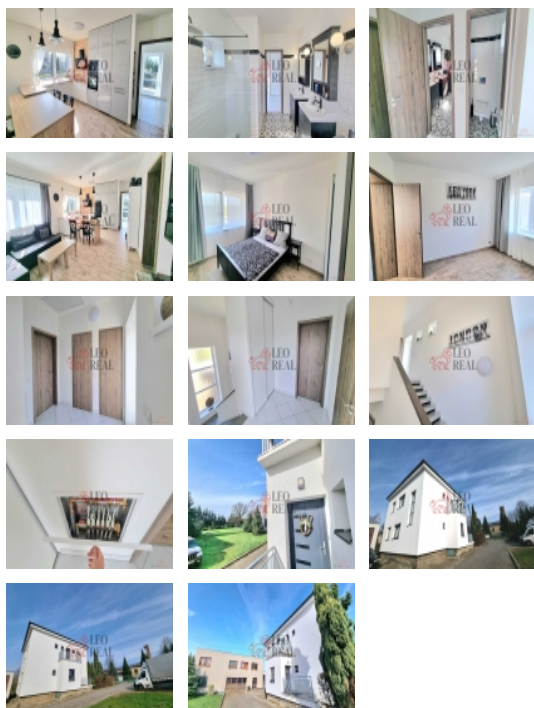

Nemovitost nabízí

LeoReal spol. s r.o.

Blatnická 4219/4
62800 Brno

Realitní makléř

Monika Uzunoglu

Mobil: +420 777 311 810

monika.uzunoglu@seznam.cz