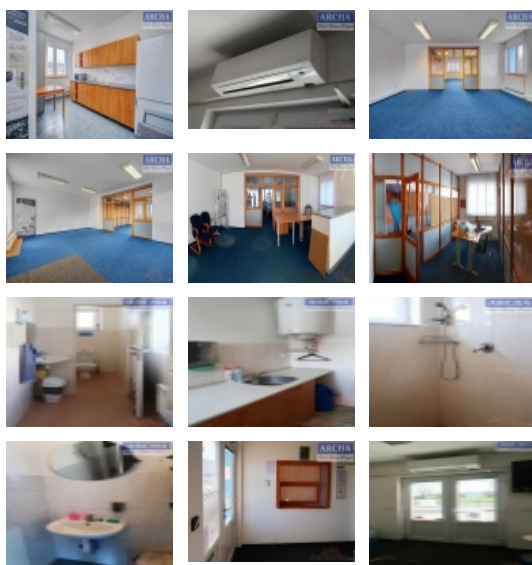

Pronájem komerčního objektu : Administrativní b., Hostomice (okres Beroun)

Nájem moderních kanceláří 35 až 160 m², sklady, Hostomice (Beroun)

ČÍSLO ZAKÁZKY: 5038/4585 TYP ZAKÁZKY: pronájem

LOKALITA: Hostomice (okres Beroun)

Nájem moderních kanceláří 35 až 160 m², sklady, Hostomice (Beroun)

Nabízíme poblíž Hostomic (okres Beroun) v přízemní a patře administrativní budovy kanceláře od 35 m² až po 160 m² jako celek. K dispozici Internet, Wifi.

Kancelářské prostory jsou částečně mezi sebou průchozí.

Místnosti jsou tedy vhodné pro kancelářský provoz, archivaci, podnikání, sídlo firmy či vzorkovnu.

Provoz objektu bez omezení 24h/7.

Parkování před objektem bezproblémové.

Informace o nemovitosti

Číslo podlaží v domě 1

Počet podlaží objektu 1

Celková podlahová plocha (m²) 35

Druh objektu cihlová

Pronájem komerčního objektu : Administrativní b., Hostomice (okres Beroun)

Stav objektu	po rekonstrukci
Umístění objektu	okrajová zástavba
Vybaveno	Částečně zařízeno
Elektřina	230 V
Připojení na internet	Jiné
Celková plocha (m2)	35
Účel budovy	Administrativní b.
Užitná plocha (m2)	35
Plocha kanceláří (m2)	160
Inženýrské sítě	Vodovod Kanalizace Elektřina
Druh stavby	budova/y, hala/y
Poloha objektu	v bloku
Druh prostor	Kanceláře