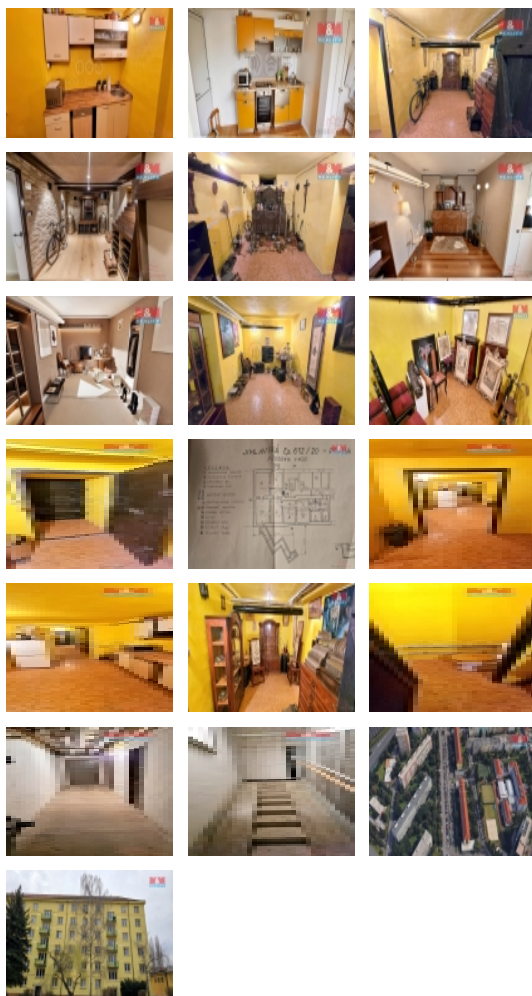

Informace o nemovitosti

Počet podlaží objektu	1
Druh objektu	cihlová
Stav objektu	dobrý
Vlastnictví	osobní
Umístění objektu	centrum