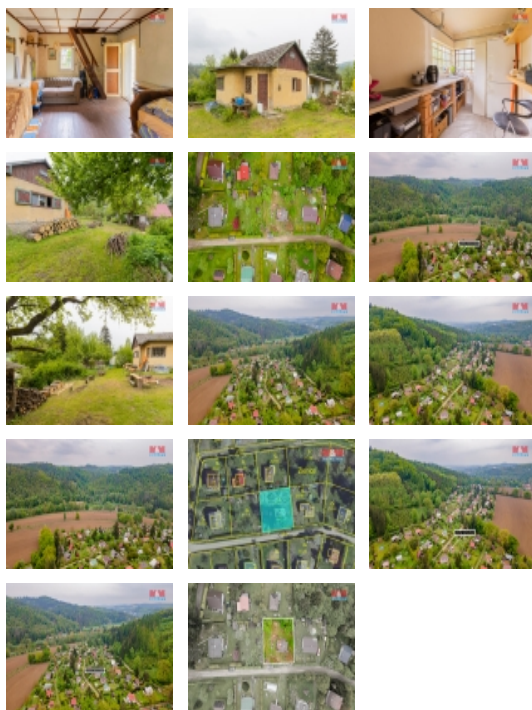

Informace o nemovitosti

Počet podlaží objektu	2
Druh objektu	smíšená
Stav objektu	dobrý
Vlastnictví	osobní
Vlastní pozemek (m²)	462
Vybavení	zahrada
Umístění objektu	klidná část obce
Vybaveno	Nezařizeno
Topení	Lokální - elektrické
Doprava	vlak silnice autobus
Elektřina	230 V
Voda	vlastní studna
Odpad	Septik