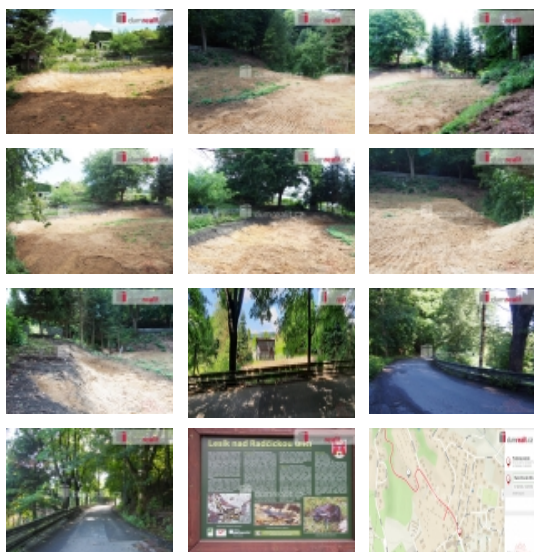

Prodej pozemku , určený k výstavbě RD, Liberec

dumrealit.cz®

Prodej pozemku , určený k výstavbě RD, Liberec

ČÍSLO ZAKÁZKY: 641104 TYP ZAKÁZKY: prodej

LOKALITA: Liberec, Radčická

Prodej pozemku , určený k výstavbě RD, Liberec

Kupní cena vč. provize RK, Dumrealit.cz Vám zprostředkuje prodej pozemku určeného územním plánem k výstavbě rodinného domu. Koeficient 15 % zastavěná plocha a 70 % zeleň. Velikost 1 092 m. Pozemek je mezi silnicí Radčická (z Ruprechtic do Radčic) a zástavbou zahrádek. Hlavní část pozemku je srovnaná do roviny s nutností vybudovat vyvýšený nájezd na silnici. Dopravní posouzení s návrhem napojení pozemku je již zpracováno a schváleno. K dispozici je i písemný souhlas Policie na napojení na silnici. Na vyžádání dokumentaci zašleme.

Pozemkem prochází potok potok vedený trubkou pod jeho úrovní. Pozemek je situován na JZ. Umístěn je nedaleko přírodního území "Lesík nad Radčickou ulicí". Parcelní číslo 1141/1, kat. území Ruprechtice.

Městská část Liberce XIV.- Ruprechtice je velmi žádaná lokalita v blízkosti centra a nedaleko zeleně, navazující na zástavbu rodinných domů.

Cca 500 m od pozemku se nachází nám. Míru s obchody, ZŠ a autobusovými spoji do centra města. Nedaleko náměstí je MŠ. Dostupnost centra města Liberec 3 km, nájezd na dálnici Praha - Hrádek n.N. 7 km. Milovníci sportů uvítají blízkost Bedřichova (lyžování, turistika, cyklistika).

Inženýrské sítě - voda vrtem, kanalizace ČOV. Napojení na elektřinu povolení a projekt zpracováno. Nový kabel k pozemku zrealizuje na vlastní náklady spol. ČEZ Distribuce, a.s.

Kupní cena 2 290 000 Kč vč. provize RK.

V případě zájmu o bližší informace volejte na el. č. 777 578 244 realitní makléřku Blanku Roskovou - Dům realit. Ev. číslo: 640490.

Nemovitost nabízí

dumrealit.cz