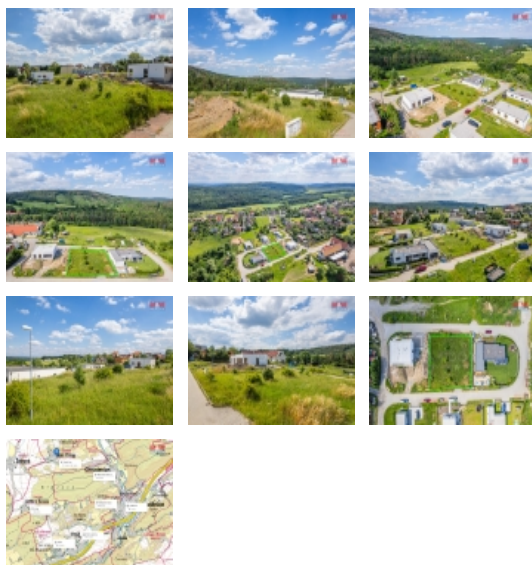

Prodej pozemku , určený pro komerční výstavbu, Chyňava (okres Beroun)

M&M reality holding, a.s.

Prodej pozemku k bydlení, 850 m², ul. Na Výhledech

ČÍSLO ZAKÁZKY: 876704 TYP ZAKÁZKY: prodej

LOKALITA: Chyňava (okres Beroun), Na Výhledech

Prodej pozemku k bydlení, 850 m², ul. Na Výhledech

Nabízíme k prodeji pozemek k bydlení o celkové ploše 850m² v romantické a klidné části obce Malé Přílepy. Jedná se o rovinatý pozemek, z kterého se naskýtá dech beroucí výhled do okolní krajiny. Stav pozemku je velmi dobrý, připravený pro realizaci vašeho vysněného domova. Inženýrské sítě (elektřina, plyn a voda) jsou dostupné na hranici pozemku, což zjednoduší a urychlí veškeré stavební práce. Poloha pozemku zajišťuje výbornou dopravní dostupnost do Berouna a i do Prahy, což ocení jak ti, kdo denně dojíždějí za prací, tak i ti, kdo hledají klidnější bydlení v dosahu města. Tento pozemek je ideálním místem pro ty, kteří touží po životě s harmonií s přírodou, avšak chtějí být blízko veškeré infrastruktury. Nezmeškejte jedinečnou příležitost postavit si dům v lokalitě, kde se snoubí romantika venkova s vyhledávanými výhodami blízkosti velkoměst. Pozvánka k příjemnému a pohodlnému životu začíná právě zde, na vašem novém pozemku v Malých Přílepech.

CENA: (za nemovitost) **5 190 000,- Kč**

Nemovitost nabízí

M&M reality holding a. s.

Krakovská 1675/2
Praha - Nové Město
11000

Informace o nemovitosti

Stav objektu	velmi dobrý
Vlastnictví	osobní
Vlastní pozemek (m ²)	850
Umístění objektu	klidná část obce
Doprava	silnice autobus
Elektřina	na hranici pozemku
Voda	na hranici