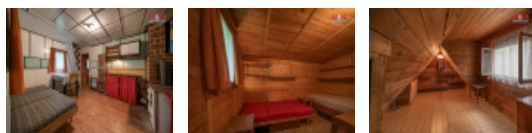

Prodej rekreačního objektu, Poříčí nad Sázavou (okres Benešov)

M&M reality holding, a.s.

Nemovitost nabízí

M&M reality holding a. s.

Krakovská 1675/2
Praha - Nové Město
11000

Prodej chaty, 48 m², Poříčí nad Sázavou

ČÍSLO ZAKÁZKY: 876742 TYP ZAKÁZKY: prodej

LOKALITA: Poříčí nad Sázavou (okres Benešov), Svárov

Prodej chaty, 48 m², Poříčí nad Sázavou

Nabízíme k prodeji chatu v Poříčí nad Sázavou, konkrétně se jedná o chatovou oblast Svárov. Chata stojí na pronajatém pozemku, je tu však možnost pozemek odkoupit od obce. Do chaty je zavedena elektřina, bez přívodu vody, suché WC. Jde o klidnou lokalitu s dobrou dojezdností do Prahy. V Poříčí nad Sázavou je pak základní občanská vybavenost. V okolí možnost vycházek, jízdy na koních aj. Pro více informací neváhejte kontaktovat makléřku.

CENA: (za nemovitost) **990 000,- Kč**

Informace o nemovitosti

Počet podlaží objektu	2
Druh objektu	dřevěná
Stav objektu	dobrý
Vlastnictví	osobní
Vlastní pozemek (m²)	285
Umístění objektu	klidná část obce
Doprava	vlak silnice autobus
Elektřina	230 V
Občanská vybavenost	Škola Školka Pošta Kompletní síť obchodů a služeb
Parkování	u domu (veřejné)
Počet míst k parkování	2
Ostatní	Plot
Užitná plocha (m²)	48