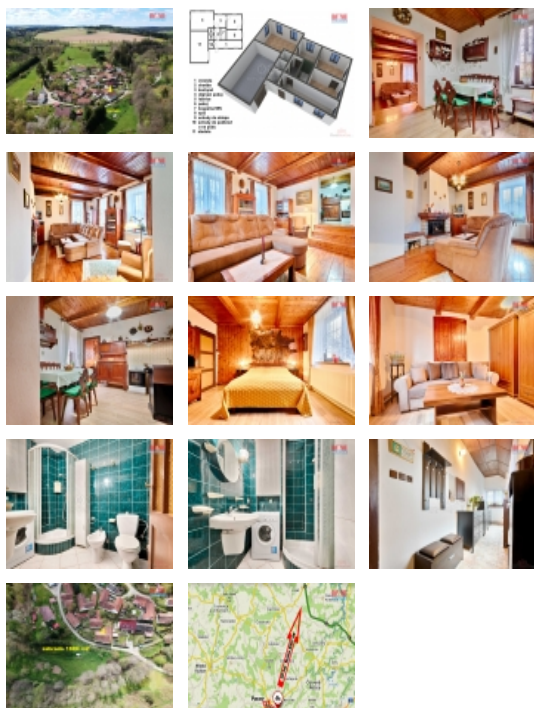

Informace o nemovitosti

Počet podlaží objektu	1
Druh objektu	smíšená
Stav objektu	velmi dobrý
Vlastnictví	osobní
Vlastní pozemek (m²)	2130
Vybavení	sklep zahrada
Umístění objektu	klidná část obce