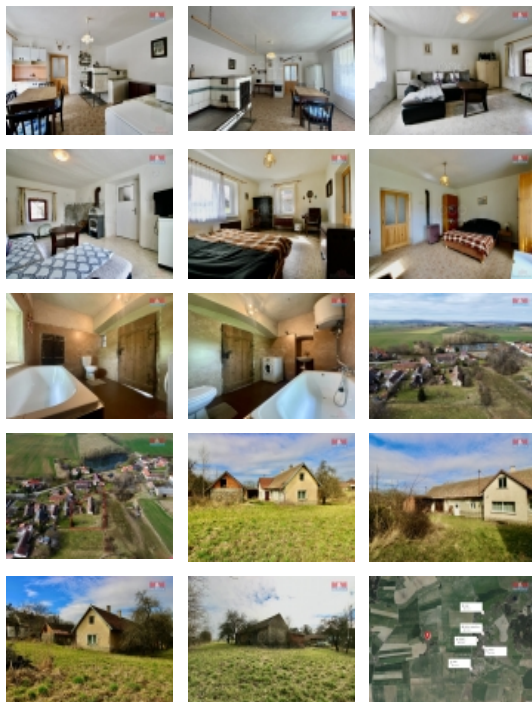

Informace o nemovitosti

Počet podlaží objektu	1
Druh objektu	smíšená
Stav objektu	dobrý
Vlastnictví	osobní
Vlastní pozemek (m2)	2492
Vybavení	sklep zahrada
Umístění objektu	klidná část obce
Vybaveno	Nezařizeno
Topení	Lokální - tuhá paliva
Doprava	silnice autobus
Elektřina	230 V 380 V