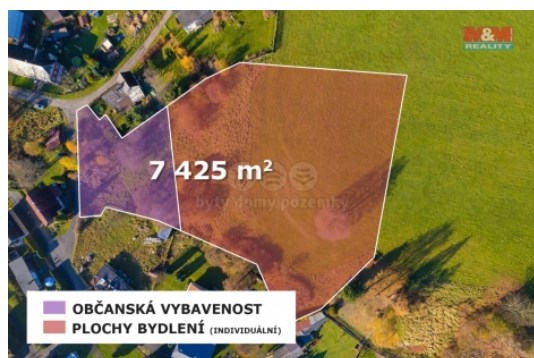

Prodej pozemku , zahrada, Chřibská, Horní Chřibská (okres Děčín)

M&M realty holding, a.s.

Prodej pozemku k bydlení, 8319 m², Chřibská

ČÍSLO ZAKÁZKY: 765915 TYP ZAKÁZKY: prodej

LOKALITA: Chřibská, Horní Chřibská (okres Děčín)

Prodej pozemku k bydlení, 8319 m², Chřibská

Prodej pozemku k bydlení, 8319m², Horní Chřibská. Hledáte ideální místo pro život v srdci klidné části Horní Chřibské? Nabízíme k prodeji rozsáhlý pozemek o velikosti 8319m². Tato nemovitost je skvělou příležitostí pro ty, kteří sní o vlastním domě v příjemném prostředí, obklopeném krásnou přírodou, daleko od městského hluku. Pozemek je ideální místo pro okamžitou výstavbu domu vašich snů. Lokalita nabízí veškeré benefity klidné obce s hladkou dostupností k základním službám a s výhledem na okolní krajinu. Nezmeškejte unikátní příležitost stát se majitelem tohoto pozemku se širokou paletou využití v oblíbené oblasti. Vhodné jsou pro chov koní, pro nejednu stavbu k bydlení i pro penzion. Vaše budoucí bydlení na něj jen čeká! Pozemky 308/1 a 308/2 jsou plochy občanské vybavenosti. Zde je zavedená elektřina. Pozemky 310 a 311 jsou také plochy občanské vybavenosti. Pozemky 574 a 575/1 jsou plochy bydlení individuální. Voda bude řešena studnou, pro kterou máme hydrogeologické posouzení.

Informace o nemovitosti

Stav objektu	velmi dobrý
Vlastnictví	osobní
Vlastní pozemek (m ²)	8319
Umístění objektu	klidná část obce
Doprava	silnice autobus
Elektřina	230 V
Občanská vybavenost	Škola Školka Zdravotnická zařízení Pošta Kompletní síť obchodů a služeb