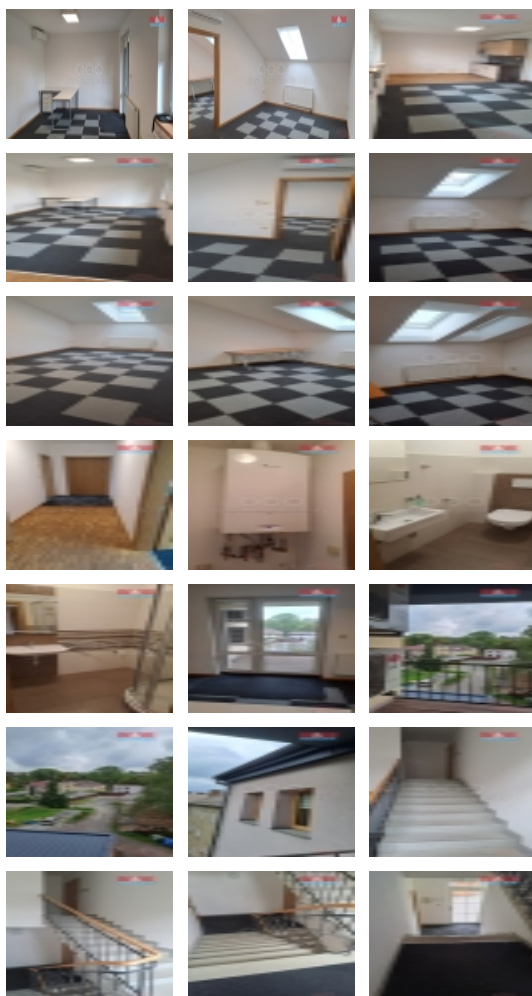

Informace o nemovitosti

Číslo podlaží v domě	4
Počet podlaží objektu	1
Druh objektu	cihlová
Stav objektu	po rekonstrukci
Vlastnictví	osobní
Vybavení	balkon
Umístění objektu	klidná část obce