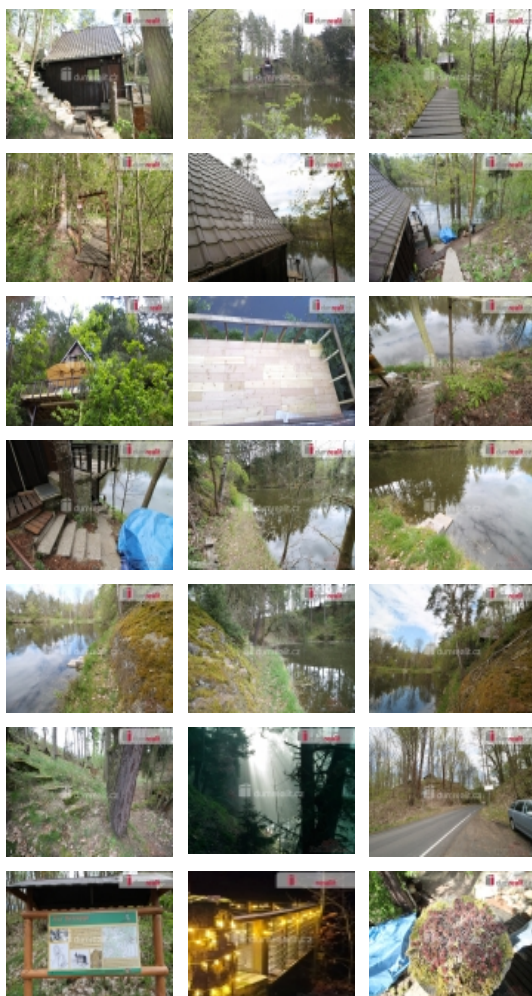

### Prodej rekreačního objektu, Dolní Žandov, Úbočí (okres Cheb)

Dumrealit.cz Vám zprostředkuje koupi krásné vyjímečné chaty na skále nad rybníkem (revír Kosový potok 3), před obcí Úbočí, na polosamotě. Chatička má vlastní pozemek o celkové rozloze 582 m, který zahrnuje vlastní přístupovou cestu - chodníček v majetku vlastníků. Chata je v krásném klidném prostředí a zároveň k ní vede silnice - tedy absolutně bezproblémový přístup. Malebné chodníčky kolem rybníku, kde je možné koupání (čistá voda přitéká z lesů) činí z koupě bombastickou nabídku, která Vám uteče pouze poprvé a naposled. Majitel chatu kompletně zrekonstruoval a pečlivě zabezpečil: nová střecha ze SATJAM krytiny (2016) včetně zateplení krovu (podkroví - 20 cm drčeného polystyrenu, paropropustné fólie Satjam, nové laťování), nově zavedená elektřina v mědi 230 V, obvodové stěny vně zatepleny 100 mm fasádní vatou (desky), paropropustná fólie Isola + 50 mm rolovaná vata uvnitř stěn (parozábrana), nově odvětrávaná dřevěná fasáda (30-40 mm sibiřská borovice), ocelové okenice. Uvnitř je obložení z obkladového panelu (javor), dřevěná euro-okna -balkón (dvojité termoskla), plovoucí podlaha s V-drážkami a 6 mm kročejovou izolací, linoleum, dlažba. Je zde nová kuchyňská linka včetně moderní plynové varné desky Whirlpool, myčky ETA Deep Silent, vestavěné horkovzdušné trouby Amica, digestoře Guzzanti. V koupelně je sprchová nika se skleněnou zástěnou, podomítková baterie, osvětlení LED pásky 12 V, nerezový odtokový žlábek, WC. Co se zabezpečení týče, je zde GSM alarm s bezdrátovými okenními-dveřními čidly, pohybové senzory, kouřové čidlo, Wi-Fi bezpečnostní kamerový systém ovládaný mobilní aplikací s tím, že na vetfelce můžete promluvit skrze vestavěné reproduktory. Wi-Fi chytré zásuvky jsou ovládané stejnou mobilní aplikací včetně ovládání na dálku elektrického topení, klimatizace, bojleru, domácí vodárny a osvětlení. Podkrovní ložnice je nově rekonstruovaná, je zde sádrokarton, obkladový kámen, plovoucí podlaha, nový nábytek, postel, bio-krb a klimatizace. Topení zajišťují krbová kamna (na dřevo a dřevěné brikety v kuchyni, které vytopí celou chatu, navíc je zde elektrické topení s termostatem ovládané mobilní aplikací (vytopí chatu než přijedete či Vám ji může temperovat). Co se vody týče, je zde nádrž na užitkovou vodu s filtračním systémem (reverzní osmóza), nová