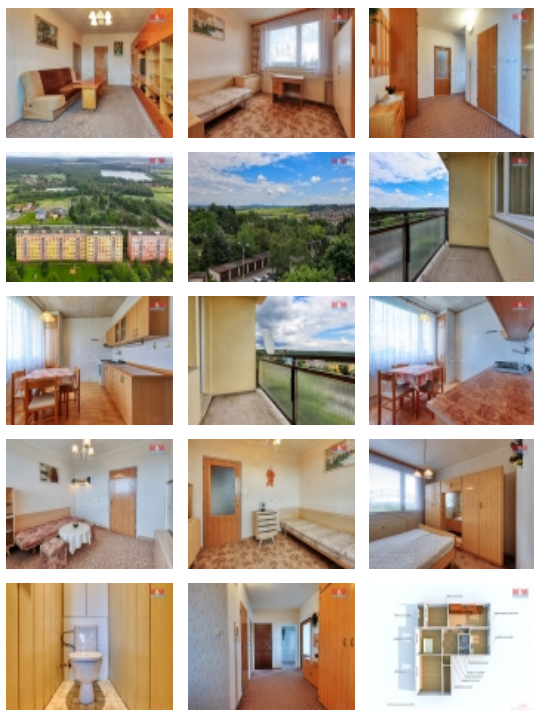

Prodej bytu 4+1, OV, Plzeň, Bolevec (okres Plzeň-město), ul. Plaská

M&M reality holding, a.s.

Prodej bytu 4+1, 82 m², Plzeň, ul. Plaská

ČÍSLO ZAKÁZKY: 876602   TYP ZAKÁZKY: prodej

LOKALITA: Plzeň, Bolevec (okres Plzeň-město), Plaská

Prodej bytu 4+1, 82 m², Plzeň, ul. Plaská

Hledáte investiční byt..? Případně byt pro velkou rodinu..? Mám pro Vás velmi zajímavou nabídku tohoto velkého a dobře řešeného bytu v Plzni na Plaské ulici.

Byt je velmi hezký, čistý a udržovaný. Prodává se částečně vybavený - je tedy vhodný k okamžitému pronájmu nebo k nastěhování čtyřčlenné rodiny. Nabízí rovněž lodžii s krásným výhledem na Plzeň a Bolevecké rybníky, které máte pouhých pár minut chůze, stejně tak les a konečnou tramvaje. Velkou výhodou je rovněž pohodlné parkování přímo před domem. Pokud tedy hledáte pohodové a příjemné bydlení s minimální údržbou a klidnými sousedy, je právě tento byt to pravé pro Vás. Neváhejte mne kontaktovat.

CENA: (za nemovitost) **5 449 000,- Kč**

Informace o nemovitosti

Dispozice bytu	4+1
Číslo podlaží v domě	5
Počet podlaží objektu	1
Druh objektu	panelová
Stav objektu	velmi dobrý
Vlastnictví	osobní
Vybavení	výtah lodžie sklep
Umístění objektu	klidná část obce
Vybaveno	Nezařizeno
Topení	Ústřední - dálkové