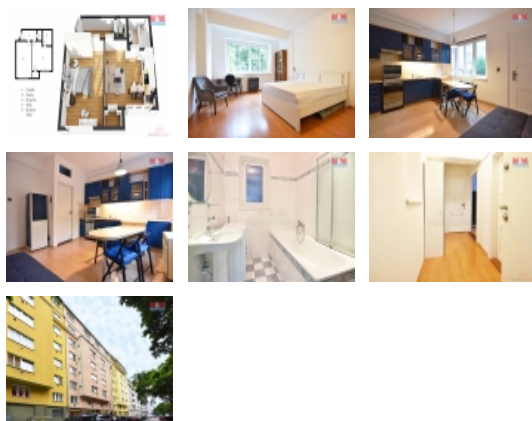

Pronájem bytu 2+kk, 46 m², Praha, ul. Biskupcova

ČÍSLO ZAKÁZKY: 876695 TYP ZAKÁZKY: pronájem

LOKALITA: Praha 3, Žižkov, Biskupcova

Pronájem bytu 2+kk, 46 m², Praha, ul. Biskupcova

Nabízíme k pronájmu stylový byt 2+kk o celkové užitné ploše 46 m², situovaný ve 2. nadzemním podlaží cihlového domu v žádané lokalitě Žižkov.

Díky lokalitě nacházející se v klidné části obce se budete moci těšit na příjemné bydlení s veškerou občanskou vybaveností v rychlém dosahu.

Interiér bytu nabízí prostornou obývací místnost s kuchyňským koutem, samostatnou ložnici, koupelnu, toaletou a předsíň. Tento byt představuje ideální volbu pro ty, kteří vyhledávají pohodlné bydlení s komfortem v centru dění, ale zároveň v klidné části města.

V blízkosti se nachází veškerá potřebná infrastruktura ? obchody, restaurace, kavárny, parky i veřejná doprava.

Poloha bytu a jeho vybavení osloví jak nejširší spektrum zájemců, tak nabízí komfortní zázemí pro život v moderním bydlení. Volné od 1.7.2024.

Neváhejte a domluvte si prohlídku tohoto atraktivního bytu ještě dnes!

CENA: (za měsíc) **19 000,- Kč**

Nemovitost nabízí

M&M reality holding a. s.

Krakovská 1675/2
Praha - Nové Město
11000

Informace o nemovitosti

Dispozice bytu 2+kk

Číslo podlaží v domě 2

Počet podlaží objektu 1

Druh objektu cihlová

Stav objektu velmi dobrý

Vlastnictví osobní