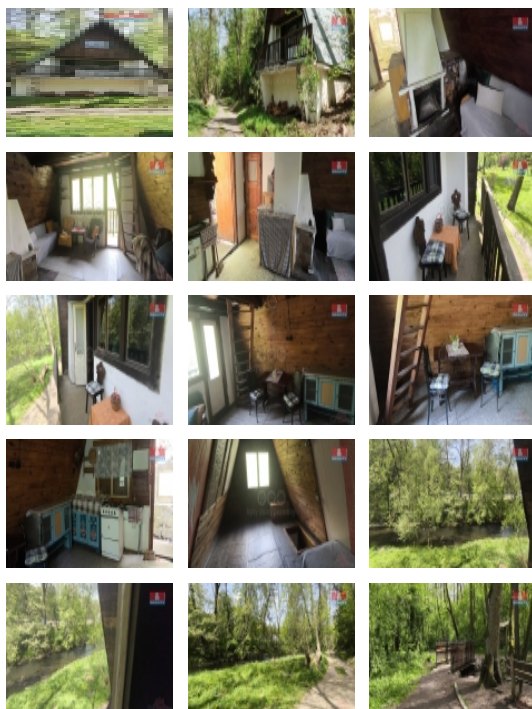

Informace o nemovitosti

Počet podlaží objektu	1
Druh objektu	cihlová
Stav objektu	před rekonstrukcí
Vlastnictví	osobní
Vlastní pozemek (m²)	29
Vybavení	balkon
Umístění objektu	okrajová zástavba
Rok kolaudace	1980
Užitná plocha (m²)	45
Poloha objektu	samostatný