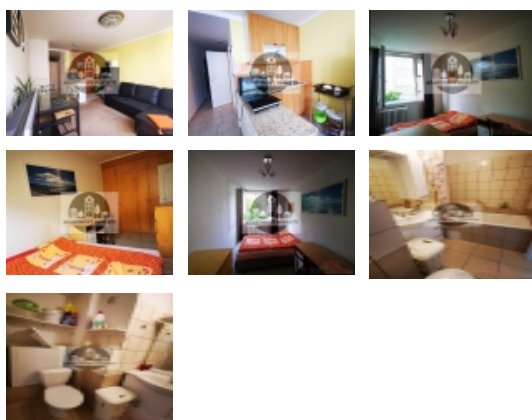

Pronájem bytu 2+kk, 45 m², OV, Praha 5, Smíchov, ul. Plzeňská

Pronájem kompletně zařízeného bytu 2+kk, Plzeňská - Praha 5

ČÍSLO ZAKÁZKY: 563319 TYP ZAKÁZKY: pronájem

LOKALITA: Praha 5, Smíchov, Plzeňská

Pronájem kompletně zařízeného bytu 2+kk, Plzeňská - Praha 5

Nabízíme Vám k pronájmu kompletně zařízený a vybavený byt 2+kk, 45 m². Je dispozičně řešen jako obývací pokoj se spací částí, kuchyně a koupelna s vanou. Byt se nachází na 6. patře bytového domu s výtahem, pár minut u domu je tramvajová zastávka Klamovka, na Anděli jste za 5 minut, v centru za 15 min. Nájem s poplatky 25 000 Kč/měsíc vč internetu. Střednědobý pronájem je možný. Volné ihned.

CENA: (za měsíc) **22 000,- Kč**

Informace o nemovitosti

Dispozice bytu	2+kk
Číslo podlaží v domě	7
Celková podlahová plocha (m²)	45
Druh objektu	montovaná
Stav objektu	novostavba
Energetická třída	G - Mimořádně nevhodná
Vlastnictví	osobní
Užitná plocha (m²)	45

Nemovitost nabízí

Apartment reality s.r.o.

Školská 32, Praha 1