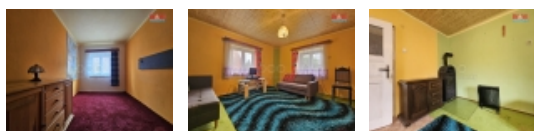

Prodej blokového RD, 60 m², Žabonosy (okres Kolín)

M&M reality holding, a.s.

Prodej rodinného domu, 60 m², Žabonosy

ČÍSLO ZAKÁZKY: 872437 TYP ZAKÁZKY: prodej

LOKALITA: Žabonosy (okres Kolín)

Prodej rodinného domu, 60 m², Žabonosy

Nabízíme k prodeji rodinný dům v okrajové části malebné obce Žabonosy. Nemovitost se nachází v klidné lokalitě na vlastním pozemku o velikosti 210 m². Dům disponuje dvěma místnostmi s celkovou užitnou plochou 59 m², což poskytuje dostatek prostoru pro rekreační bydlení či trvalé obývání. Objekt je situován v bloku a je postaven ze smíšené konstrukce, což přidává na jedinečnosti této nemovitosti. Jsou zde nová plastová okna, částečně rekonstruovaná elektřina, zdi a rozvody vody a tlakové kanalizace. Tato nemovitost se nachází v příjemné a klidné části obce, která je u sjezdu na silnici 12. Po té dojedete do 15 km vzdáleného Kolína nebo do 37 km vzdálené Prahy. Nemovitost představuje ideální příležitost pro ty, kdo hledají únik z ruchu města a touží po klidném a relaxačním bydlení v krásném prostředí.

CENA: (za nemovitost) **2 690 000,- Kč**

Informace o nemovitosti

Počet podlaží objektu	1
Druh objektu	smíšená
Stav objektu	dobrý
Vlastnictví	osobní
Vlastní pozemek (m²)	210
Vybavení	sklep zahradka
Umístění objektu	okrajová zástavba
Topení	Lokální - tuhá paliva Lokální - elektrické Jiné
Doprava	silnice autobus

Nemovitost nabízí

M&M reality holding a. s.

Krakovská 1675/2
Praha - Nové Město
11000