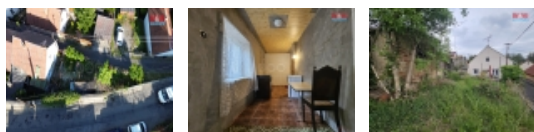

Prodej blokového RD, 60 m², Žabonosy (okres Kolín)

M&M reality holding, a.s.

Prodej rodinného domu, 60 m², Žabonosy

ČÍSLO ZAKÁZKY: 872437 TYP ZAKÁZKY: prodej

LOKALITA: Žabonosy (okres Kolín)

Prodej rodinného domu, 60 m², Žabonosy

Nabízíme k prodeji rodinný dům v okrajové části malebné obce Žabonosy. Nemovitost se nachází v klidné lokalitě na vlastním pozemku o velikosti 210 m². Dům disponuje dvěma místnostmi s celkovou užitnou plochou 59 m², což poskytuje dostatek prostoru pro rekreační bydlení či trvalé obývání. Objekt je situován v bloku a je postaven ze smíšené konstrukce, což přidává na jedinečnosti této nemovitosti. Jsou zde nová plastová okna, částečně rekonstruovaná elektřina, zdi a rozvody vody a tlakové kanalizace. Tato nemovitost se nachází v příjemné a klidné části obce, která je u sjezdu na silnici 12. Po té dojedete do 15 km vzdáleného Kolína nebo do 37 km vzdálené Prahy. Nemovitost představuje ideální příležitost pro ty, kdo hledají únik z ruchu města a touží po klidném a relaxačním bydlení v krásném prostředí.

CENA: (za nemovitost) **2 690 000,- Kč**

Informace o nemovitosti

Počet podlaží objektu	1
Druh objektu	smíšená
Stav objektu	dobrý
Vlastnictví	osobní
Vlastní pozemek (m²)	210
Vybavení	sklep zahradka
Umístění objektu	okrajová zástavba
Topení	Lokální - tuhá paliva Lokální - elektrické Jiné
Doprava	silnice autobus

Nemovitost nabízí

M&M reality holding a. s.

Krakovská 1675/2
Praha - Nové Město
11000