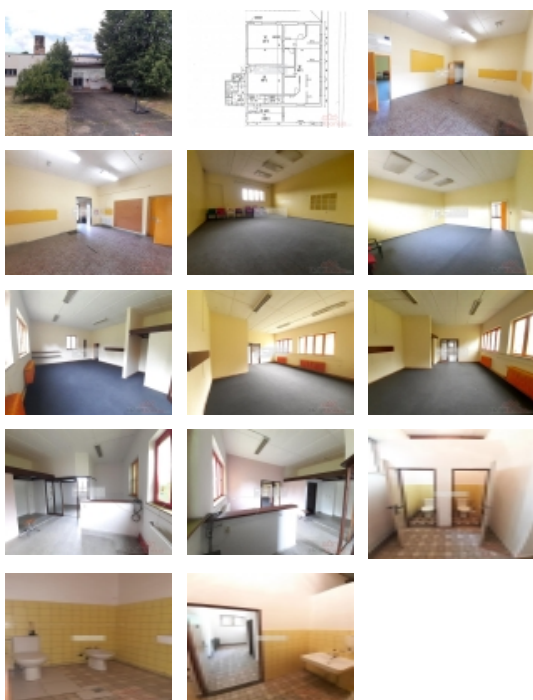

Nemovitost nabízí

KUZO Partners s.r.o.

Olbrachtova 599/8

Realitní makléř

Daniel Ambrůžek

Mobil: 721 462 318

daniel.ambruzek@kuzopartners.cz