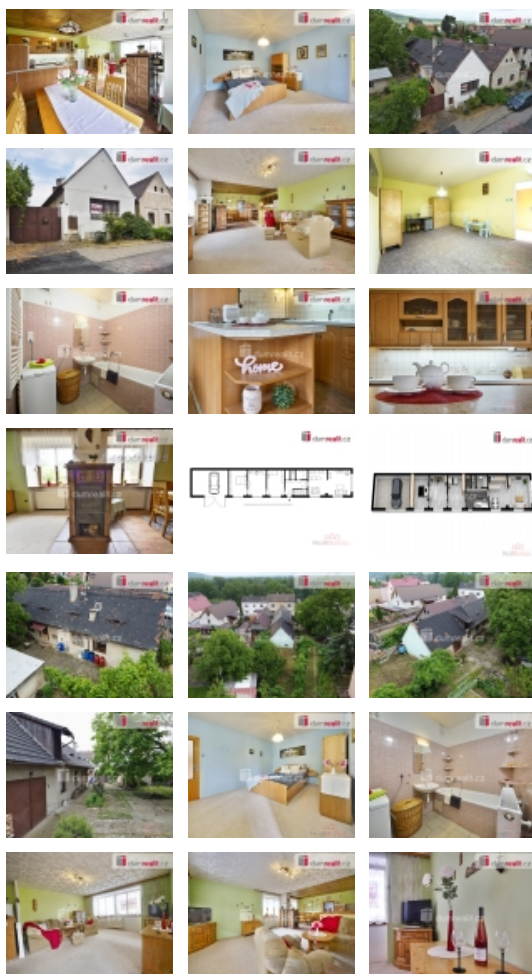

Prodej samostatného RD, 110 m², Lhotka nad Labem (okres Litoměřice)

cena včetně provize a právního servisu, Dumrealit.cz Vám zprostředkuje prodej rodinného domu dispozičně řešeného jako 4+kk ve Lhotce nad Labem u Lovosic. Dům je samostatně stojící, přízemní s možností využití vestavěné půdy nad celou budovou. Nachází se na pozemku o celkové výměře 1064 m. Zastavěná plocha domu i s garáží je 200 m, obytná 110 m, + garáž 35 m. V přízemí se nachází vstupní chodba, spíž, samostatné WC, koupelna, kuchyň s jídelnou a s prostorným obývacím pokojem, schodiště na půdu, vchod do sklepa a 3 pokoje. Dům je částečně podsklepený. Ve sklepech je umístěn zplynovací kotel (2018) na tuhá paliva - dřevo - uhlí a topení je přes akumulční nádrž na vodu. V podzimních měsících lze využít i krbová kamna s výměníkem. Ohřev vody je kombinovaným bojlerem - možnost přepnutí na ohřev kotlem. Voda je z řádu, odpady jsou svedené do kanalizace. K dispozici plynová přípojka. Elektřina je v mědi 230/400 V. Na pozemku se dále nachází menší budova (12 m), kterou lze případně využít na letní kuchyň. Stavba je celá podsklepená. Dále jsou zde starší chlívky a zastřešený prostor pro případné parkování 2 aut nebo na úschovu dřeva. Dále jsou zde ovocné stromy jabloně, meruňky, broskve, ořech, rybíz, víno, kiwi, citron. Velkou výhodou je přístup na pozemek z obecní komunikace dvěma vjezdy pro osobní automobily. Z obce je výborná dostupnost do Lovosic, kde je veškerá občanská vybavenost i na dálnici D8. Lhotka nad Labem leží v krásném polabském údolí na úpatí Českého Středohoří, kde je bohaté turistické vyžití, jak pěší túry na kopec Lovoš a Milešovku, tak využití cyklostezky do okolí. V případě zájmu o prohlídku kontaktujte makléřku nemovitosti. Vaši nemovitost můžete také nabídnout protiúctem. Financování Vám zajistí náš hypoteční specialista. Ev. číslo: 647641. Energetický štítek: C (82 kWh/m²/rok).