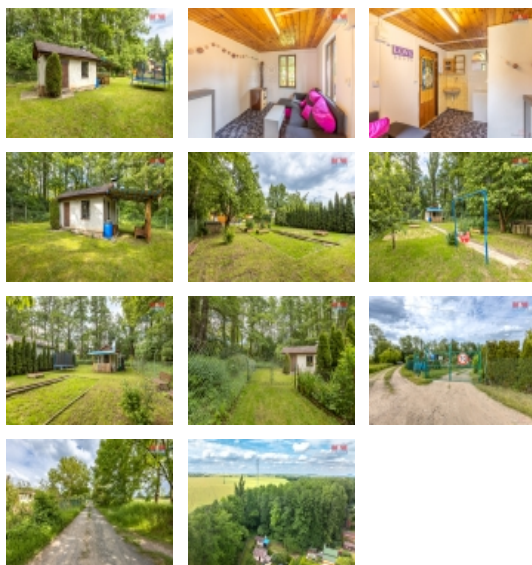

Nemovitost nabízí

M&M reality holding a. s.

Krakovská 1675/2
Praha - Nové Město
11000

Prodej chaty, 16 m?, Slaný

ČÍSLO ZAKÁZKY: 876298 TYP ZAKÁZKY: prodej

LOKALITA: Slaný (okres Kladno)

Prodej chaty, 16 m?, Slaný

Nabízíme k prodeji zahrádku s chatou umístěnou v klidné, okrajové části zahrádkářské kolonie U Brůdku v katastrálním území Slaný. Samostatně stojící cihlová stavba, se nachází na 377 m² velkém oploceném pozemku v osobním vlastnictví. Na pozemek je zaveden vodovod, do chaty je zavedena elektrická energie. S užitnou plochou 16 m² nabízí tato chatka komfortní prostor pro jednorázové útočiště během víkendů či dovolené. Stav nemovitosti je hodnocen jako dobrý, což umožňuje okamžité využití bez nutnosti dalších investic. Nezapomeňte, tahle nabídka může být právě to, po čem toužíte.

CENA: (za nemovitost) **920 000,- Kč**

Informace o nemovitosti

Počet podlaží objektu	1
Druh objektu	cihlová
Stav objektu	dobrý
Vlastnictví	osobní
Vlastní pozemek (m²)	377
Umístění objektu	klidná část obce
Doprava	silnice
Elektřina	230 V
Voda	dálkový vodovod
Parkování	venkovní stání
Počet míst k parkování	1
Užitná plocha (m²)	16
Poloha objektu	samostatný