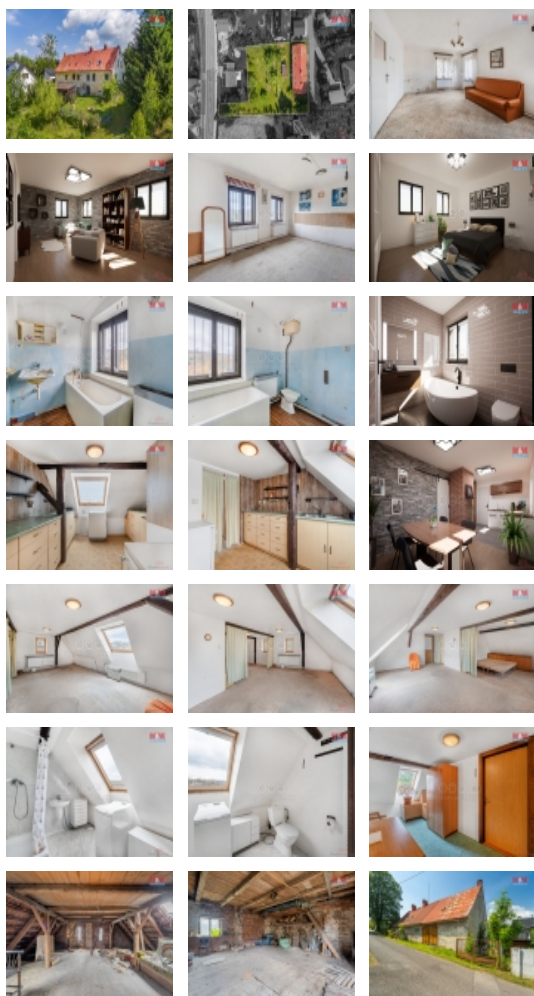

Prodej rodinného domu, 152 m², Liberec, ul. Kořenovská

Nabízíme k prodeji atraktivní rodinný dům nacházející se ve vyhledávané a klidné části obce Vratislavice nad Nisou. K tomuto domu patří rovněž rozlehlá zahrada o výměře 1241 m², která poskytuje dostatek prostoru pro odpočinek i zábavu. Dům se skládá ze dvou bytových jednotek o dispozicích 3+1 a 2+1 s celkovou užitnou plochou 152 m². Tento prostor je ideální pro ubytování velké rodiny, nebo nabízí možnost kombinovat bydlení s podnikáním. K nemovitosti dále náleží stodola s přístupem na půdu, což otevírá možnosti pro vytvoření až 4 bytových jednotek, nebo pro realizaci dvougeneračního bydlení. Nezmeškejte příležitost stát se vlastníky této nemovitosti s obrovským potenciálem, která je umístěna v oblasti s výbornou dopravní dostupností a kompletní občanskou vybaveností v žádané části Liberce. Těšíme se na vaši návštěvu a jsme připraveni odpovědět na veškeré vaše dotazy ohledně této výjimečné nabídky.

Informace o nemovitosti

Počet podlaží objektu	1
Druh objektu	cihlová
Stav objektu	před rekonstrukcí
Vlastnictví	osobní
Vlastní pozemek (m ²)	1791
Vybavení	sklep zahrada
Umístění objektu	klidná část obce
Topení	Lokální - elektrické Ústřední - dálkové