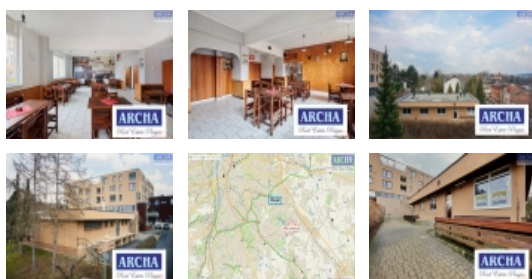

Nemovitost nabízí

ARCHA realitní kancelář

Realitní makléř

Černý Milan

Mobil: +420 737 851 059

archa-rk@seznam.cz