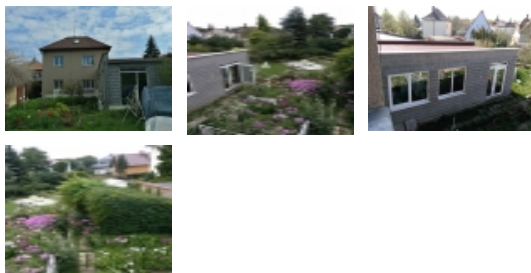

Prodej samostatného RD, 180 m2,

Nemovitost nabízí

ABA REAL s.r.o.

Jugoslávských partyzánů 955/46
Praha 6 - Bubeneč
160 00

Prodej rodinného domu před rekonstrukcí, Praha - Suchdol

ČÍSLO ZAKÁZKY: 80930 TYP ZAKÁZKY: prodej

LOKALITA:

Prodej rodinného domu před rekonstrukcí, Praha - Suchdol

Nabízíme k prodeji samostatný rodinný dům o dvou bytových jednotkách 2+kk, společnou předsíň a nedokončenou přístavbou pokoje ve velmi žádané lokalitě Prahy 6 - Suchdol. Dům o celkové užitné ploše 180 m2 se nachází na pozemku o celkové výměře 537 m2. Dům je vytápěn plynovým kotlem, stejně tak je i řešen ohřev vody. Dům má hezkou zahradu na jih, na zahradě se nachází ještě 2 kolny. V docházkové vzdálenosti se nachází ČZU, školka, autobusová zastávka, obchody a služby, základní škola, úřady. Pro bližší informace kontaktujte makléře.