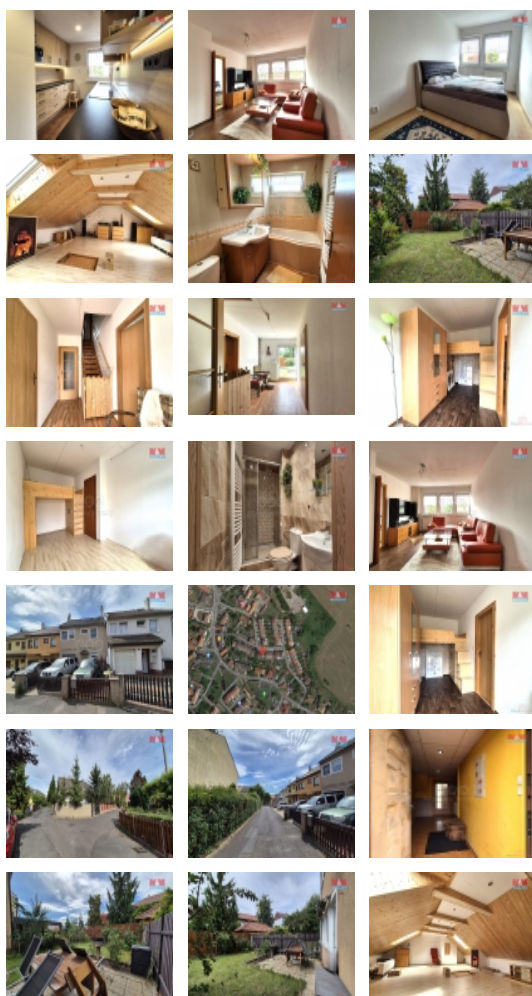

Informace o nemovitosti

Počet podlaží objektu	2
Druh objektu	dřevěná
Stav objektu	velmi dobrý
Vlastnictví	osobní
Vlastní pozemek (m²)	198
Vybavení	zahrada
Umístění objektu	klidná část obce
Topení	Lokální - plynové Ústřední - dálkové