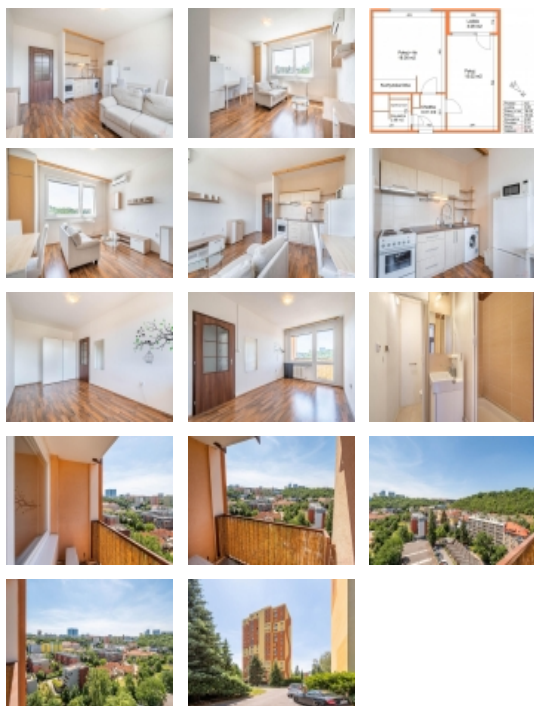

Pronájem bytu 2+kk, 44 m², OV, Praha 4, Michle, ul. U Botiče - exkluzivně

Pronájem světlého bytu 2+kk Praha Michle

ČÍSLO ZAKÁZKY: XA-388 TYP ZAKÁZKY: pronájem

LOKALITA: Praha 4, Michle, U Botiče

Pronájem světlého bytu 2+kk Praha Michle

Dobrý den, hledáte světlý a útulný byt? Máte rádi byty s výhledem a pocitem vzdušnosti? Potřebujete byt, který je částečně zařízený? Možná právě Vás byt mohla zaujmout naše nová nabídka.

Jedná se o pronájem bytu o dispozici 2+kk a celkové ploše 44,44 m² (včetně menší lodžie). Byt se nachází v 12.NP revitalizovaného panelového domu v lokalitě Praha 4 - Michle. Byt v minulosti prošel částečnou rekonstrukcí. Součástí nájmu je i zařízení uvedené na fotografiích, kterým je: pračka, lednička, mikrovlnná trouba, jídelní stůl se židlemi, sedačka, obývací stěna, šatní skříň. Byt je částečně klimatizován. Orientace jihozápad. Volný od 1.8.2024.

Druh objektu	panelová
Stav objektu	velmi dobrý
Vlastnictví	osobní
Druh bytu	v panelovém domě
Vybavení	výtah lodžie sklep
Umístění objektu	klidná část obce
Vybaveno	Možno zařídit
Celková plocha (m²)	44
Užitná plocha (m²)	44
Druh stavby	budova/y, hala/y
Poloha objektu	v bloku