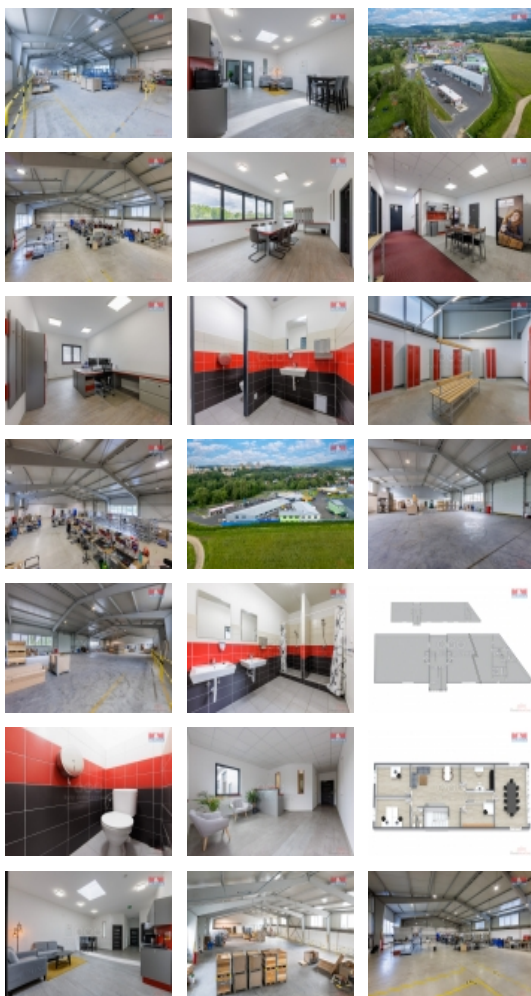

Informace o nemovitosti

Číslo podlaží v domě	2
Počet podlaží objektu	2
Druh objektu	cihlová
Stav objektu	velmi dobrý
Vlastnictví	osobní
Vlastní pozemek (m²)	5481