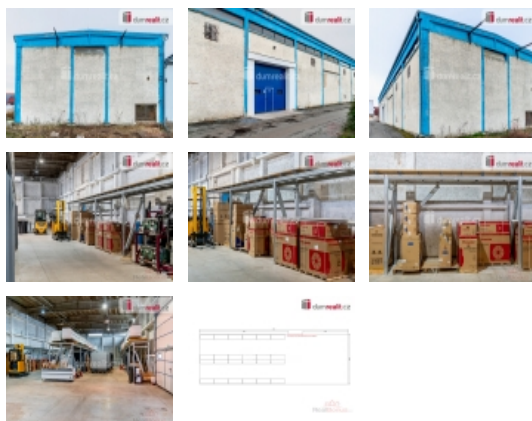

Pronájem skladovacích prostor, Jiřice (okres Nymburk)

dumrealit.cz[®]

Pronájem skladovacích prostor, Jiřice (okres Nymburk)

ČÍSLO ZAKÁZKY: 646973 TYP ZAKÁZKY: pronájem

LOKALITA: Jiřice (okres Nymburk)

Pronájem skladovacích prostor, Jiřice (okres Nymburk)

Cena dohodou., Nabízíme Vám k pronájmu skladovací prostory (Nejedná se o celý sklad, nebo budovu. Pouze o uvolněné místo ve skladu.) o podlahové ploše cca 350 m. Prostory jsou vhodné pro uskladnění stavebního, nebo hutního materiálu. (např.: palety s materiálem, dřevo, strojírenské výrobky, strojní technologie, auta atd.) Výška stropů 6,5 m. Celý sklad má velikost 570 m. Celá hala má 41 m x 13,86 m. Volné je 350 m. Ideální pro dlouhodobé skladování, ale lze se domluvit i individuálně. Šíře vjezdových vrat 3,8m x 4m. Prostory jsou suché, ale nevytápěné. Jiřice jsou obec ležící v okrese Nymburk a nachází se při silnici z Benátek nad Jizerou (asi 5, 5 km) do Lysé nad Labem (asi 6 km). Areál je po 17 hod uzamčený. V průběhu roku se bude dodělavat zabezpečení. Pro více informací kontaktujte makléře. Ev. číslo: 646359. Energetický štítek: G (519 kWh/m2/rok).

Nemovitost nabízí

dumrealit.cz

Informace o nemovitosti

Počet podlaží objektu	1
Druh objektu	cihlová
Stav objektu	velmi dobrý
Energetická třída	G - Mimořádně nevhodná
Vlastní pozemek (m2)	2538
Umístění objektu	klidná část obce
Vybaveno	Nezařizeno
Zastavěná plocha (m2)	2538
Užitná plocha (m2)	350
Plocha obchodů (m2)	350
Druh prostor	Skladovací