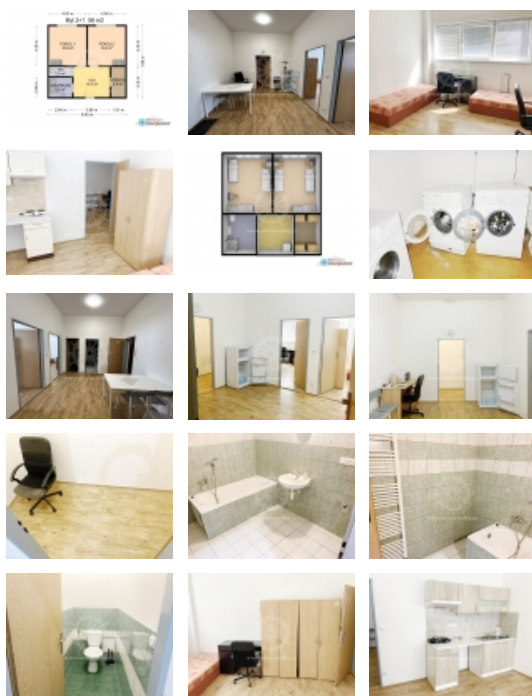

Informace o nemovitosti

Dispozice bytu	1+kk
Číslo podlaží v domě	2
Počet podlaží objektu	2
Celková podlahová plocha (m²)	17
Druh objektu	cihlová
Stav objektu	dobrý
Energetická třída	G - Mimořádně nevhodná