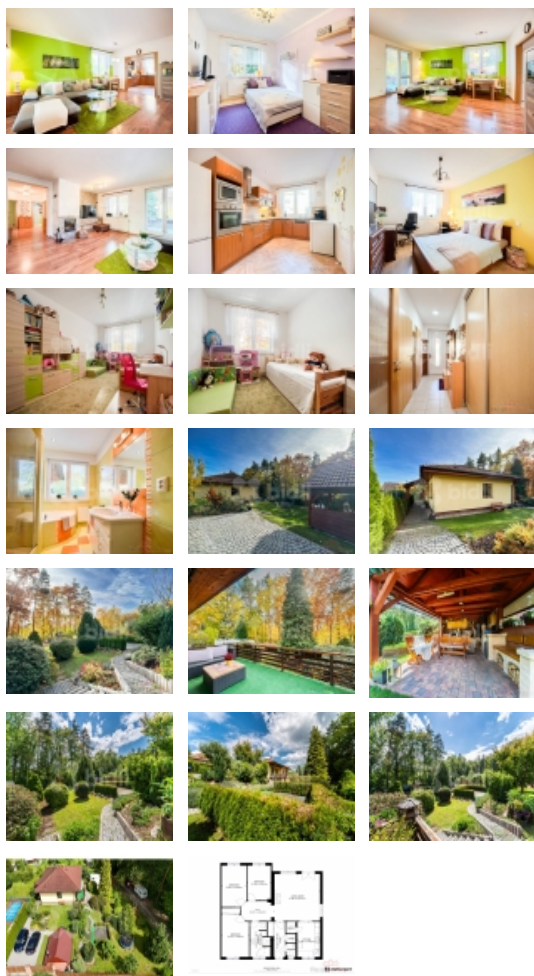

Nabízíme Vám rodinný dům o dispozici 4+kk a velikosti více než 100 m², plus dalších 40 m² ve sklepě, s kůlnou, bazénem a úžasnou pergolou.

Po vstupu do domu se dostanete do chodby s velkou vestavěnou skříní a samostatnou toaletou. Pokračujeme do velkého obývacího pokoje, který je propojen s 10 m² kuchyní s oknem a špažem. Tento prostor společně s halou nabídne krásných 43 m² prostoru, kde se budete cítit opravdu dobře. V zimě si můžete zatopit v krbu a naopak v létě otevřít dveře na terasu a kochat se pohledem do lesa.

Najdeme zde ještě tři neprůchozí pokoje, jeden slouží jako ložnice s pracovním koutkem, další jako pokoj pro hosty a jeden pro děti.

Koupelna je vybavena jak vanou, tak i sprchou, toaletou a vejde se sem i pračka se sušičkou. Ve sklepě je 40 m² prostoru, kam dáte vše potřebné.

Venku najdete krásnou zahradu, které majitelé dali mnoho lásky. Věřím, že až to uvidíte na vlastní oči, domů se Vám chtít nebude. V pergole se můžete kochat výhledem a probrat všechny benefity, které Vám dům přinese.

V Černíkách najdete potraviny, ostatní občanskou vybavenost ve Zvoli či Vraném nad Vltavou. Do Prahy je to kousek, ale tento domov Vás dokonale zrelaxuje a připraví na další den.

Dům obklopený lesem a krásnou zahradou čeká, až ho objevíte. Zavolejte si o prohlídku, ať Vám tato skvělá příležitost neuteče!

CENA: (za nemovitost) **14 990 000,- Kč**