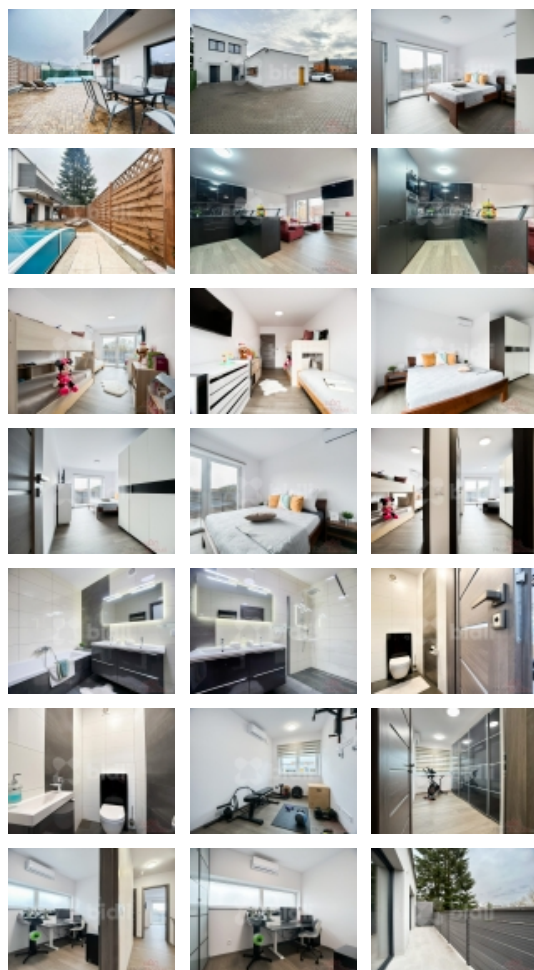

Informace o nemovitosti

Počet podlaží objektu	1
Druh objektu	cihlová
Stav objektu	novostavba
Energetická třída	B - Velmi úsporná
Vlastnictví	osobní
Vlastní pozemek (m²)	349
Vybavení	terasa zahrada
Umístění objektu	klidná část obce
Telekomunikace	Internet Vedení PC sítě
Ostatní rozvody	Kabelová televize Kabelové rozvody
Topení	Ústřední - plynové Klimatizace