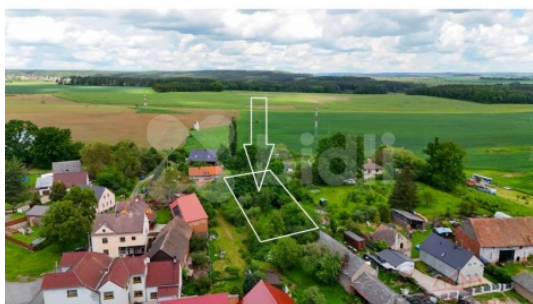

Prodej pozemku , určený k výstavbě RD, Stříbro, Těchlovice (okres Tachov) - exkluzivně

## Prodej pozemku ke stavbě domu, 934 m2.

ČÍSLO ZAKÁZKY: 222470 TYP ZAKÁZKY: prodej

LOKALITA: Stříbro, Těchlovice (okres Tachov)

### Prodej pozemku ke stavbě domu, 934 m2.

Pěkný oplocený rovinatý pozemek s využitím pro stavbu rodinného domu. Pozemek je částečně osázen ovocnými i neovocnými stromy. Leží uprostřed zahrad a zástavby rodinných domů. Je ideálně severo-jižně orientovaný, přičemž přístup je ze severní strany. Pozemek je svojí polohou odstíněný od běžného ruchu.

El. přípojka 400V a kanalizace jsou na hranici pozemku, obecní vodovod v dosahu (cca 40m).

Pro děti je v obci víceúčelové dětské hřiště. Z Těchlovic do města Stříbro, ve kterém je veškerá občanská vybavenost, vede podél silnice přibližně 900m dlouhá stezka s asfaltovým povrchem. Dále je zajištěna pravidelná autobusová doprava. Centrum krajského města Plzeň je vzdálené méně než 35 km.