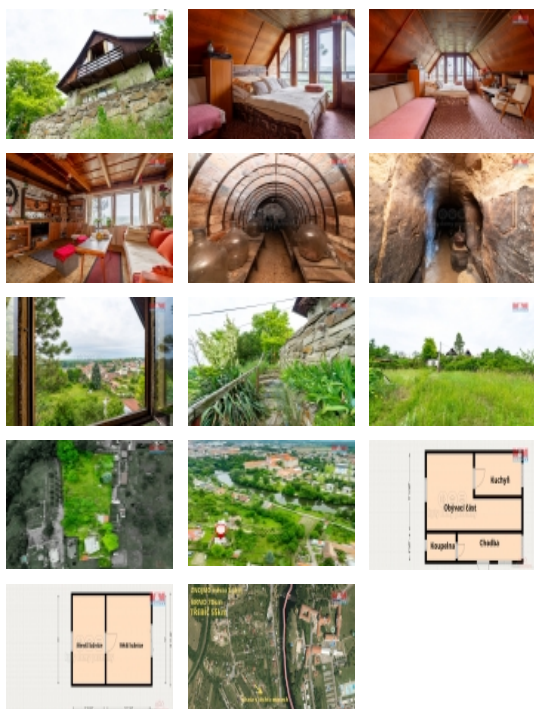

Prodej rekreačního objektu, Nový Šaldorf-Sedlešovice, Sedlešovice (okres Znojmo)

M&M realty holding, a.s.

Prodej chaty v Sedlešovicích

ČÍSLO ZAKÁZKY: 875996 TYP ZAKÁZKY: prodej

LOKALITA: Nový Šaldorf-Sedlešovice, Sedlešovice (okres Znojmo)

Prodej chaty v Sedlešovicích

Máte rádi oblast Znojma? Pokud ano, máme pro Vás zajímavou nabídku. V případě, že Vás ještě ke všemu zajímá vinohrad, práce na něm, tak Vás jistě osloví tento prostorný pozemek s chatou, vinným sklepem a lisovnou. Sklep je do tvaru L o délce 8m a výšce 1,90 až 2m. Pro představu velikosti se do sklepa vešlo cca 50 demižonu o objemu 50 litrů, dále se zde nachází lisovna a běžné zařízení k lisování vína. Ve svažitém pozemku zahrady jsou tři vinohrady stáří 50 let, které jsou v současné době téměř bez úrody a čekají na svého nového majitele, který se jim bude věnovat. Nemůžeme opomenout prostornou chatu. Má dvě podlaží a rozměr 6x8m. Přízemí je zděné a naleznete zde kuchyň, obývací prostor a koupelnu s toaletou. Patro je dřevěné a zde na Vás čeká odpočinková část v podobě dvou ložnic s krásným výhledem do okolí. Věřím, že Vás tato mimořádná nabídka zaujala a budete mít zájem se sami podívat a prozkoumat všechna zákoutí. Proto už neváhejte a rezervujte si svůj čas na prohlídku.

CENA: (za nemovitost) **2 835 000,- Kč**

Informace o nemovitosti

Počet podlaží objektu	2
Druh objektu	smíšená
Stav objektu	dobrý
Vlastnictví	osobní
Vlastní pozemek (m2)	2345
Umístění objektu	klidná část obce
Topení	Lokální - tuhá paliva
Doprava	silnice