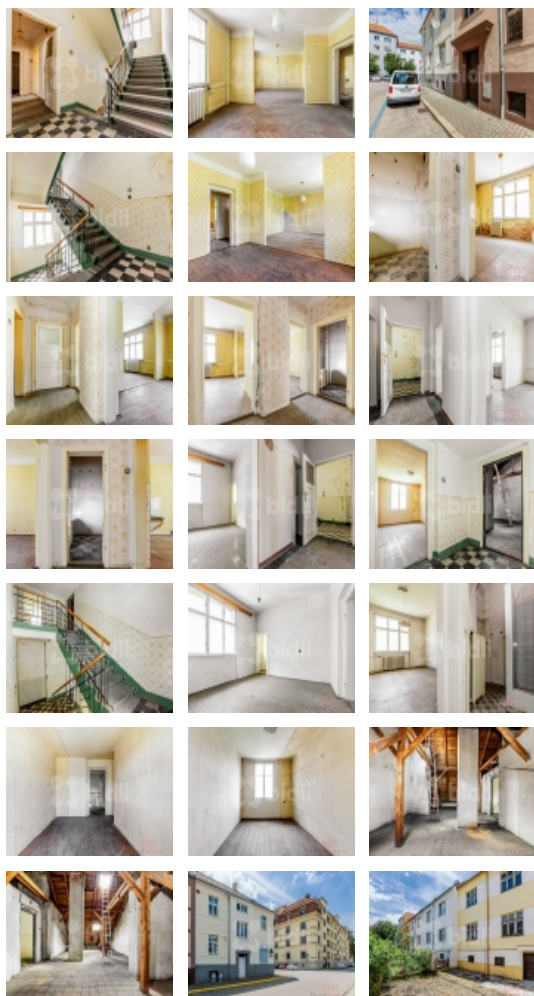

Informace o nemovitosti

Počet podlaží objektu	3
Druh objektu	smíšená
Stav objektu	před rekonstrukcí
Vlastnictví	osobní