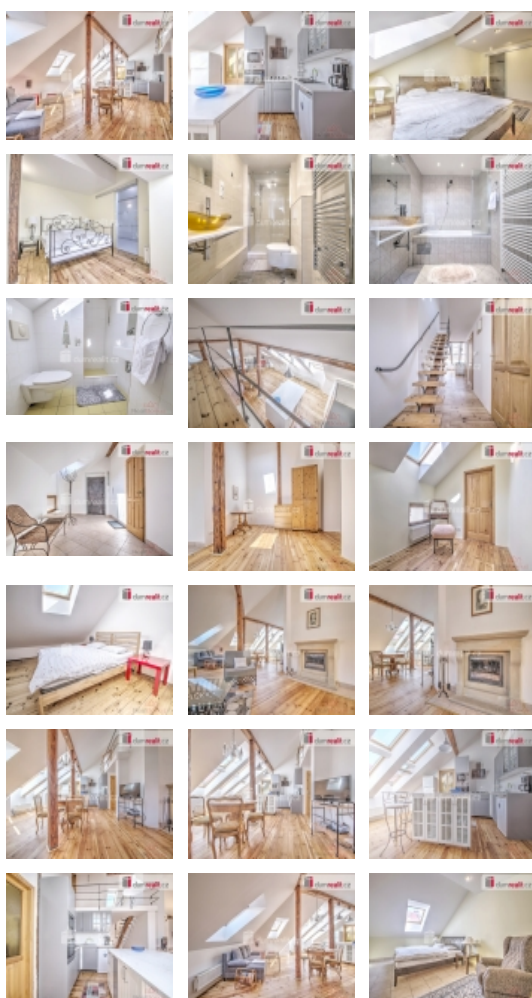

Informace o nemovitosti

Dispozice bytu	4+kk
Číslo podlaží v domě	5
Počet podlaží objektu	5
Celková podlahová plocha (m²)	170
Druh objektu	cihlová
Stav objektu	po rekonstrukci
Energetická třída	G - Mimořádně neehospodárná
Vlastnictví	osobní