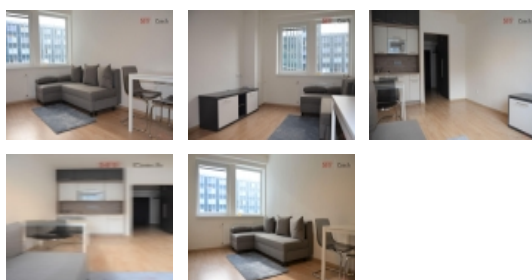

Pronájem bytu 1+kk, 28 m², OV, Praha 5, Jinonice, ul. Peroutkova - exkluzivně

Nemovitost nabízí

SFF Czech s.r.o.

Svitáková 6
Praha 5
155 00