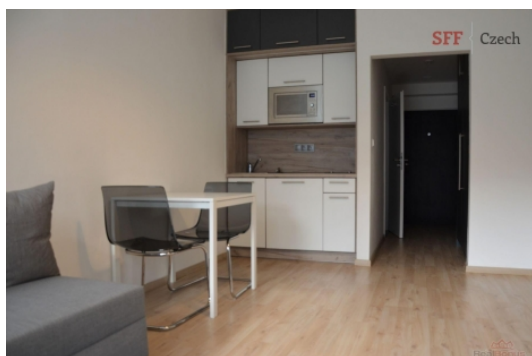

Pronájem bytu 1+kk, 28 m², OV, Praha 5, Jinonice, ul. Peroutkova - exkluzivně

Nemovitost nabízí

SFF Czech s.r.o.

Svitáková 6
Praha 5
155 00