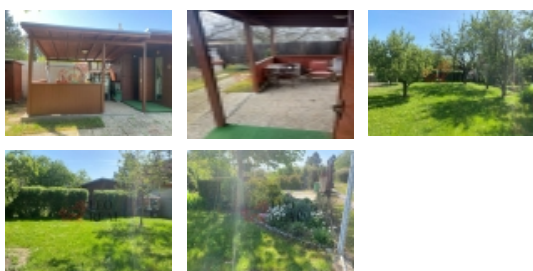

Prodej rekreačního objektu, Šlapanice (okres Brno-venkov)

Nemovitost nabízí

LeoReal spol. s r.o.

Blatnická 4219/4
62800 Brno