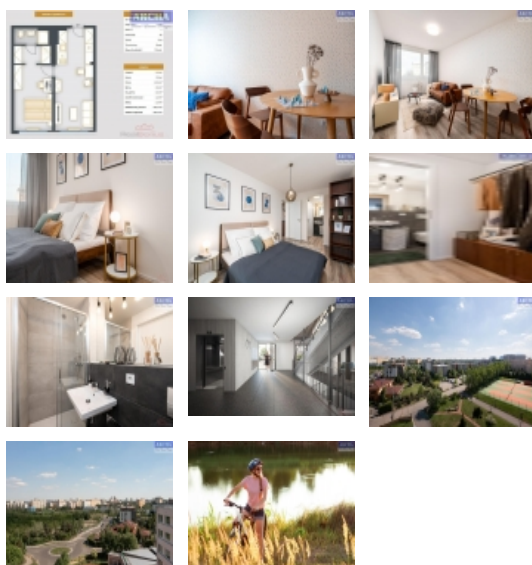

Prodej bytu 2+kk, 48 m2, OV, Praha 4, Chodov

Prodej 2+kk, plocha 47,5 m2, 2.NP, Praha 4 Chodov

ČÍSLO ZAKÁZKY: 4787/4585 TYP ZAKÁZKY: prodej

LOKALITA: Praha 4, Chodov

Prodej 2+kk, plocha 47,5 m2, 2.NP, Praha 4 Chodov

Jednotka má dispozici 2+kk a podlahovou plochu 47,5 m2. Nachází se v 2. podlaží. Pěkné výhledy nabízí jak vyšší podlaží, tak i tato nižší. Kombinace tradičních a inovativních prvků dává vznik originálnímu bydlení, které ocení mladí i starší.

Dispozice: 2+kk

Podlahová plocha: 47,5 m2

Podlaží: 2

Výtah: ano

Sklep: 1,5 m2

Stav jednotky: fit out

Koupě bytu je možná ihned.

Financování koupě bytu hypotékou Vám rádi zajistíme.

Další prostor skýtá pochozí střecha jako vyhlídková terasa a místo k odpočinku. Jednotka ve standardu Fit out je dokončena pouze do finálních povrchů včetně sanity a obsahuje přípravné body pro kuchyni. Včasnou koupí získáte možnost vybrat si z několika dokončovací standardů.

Praha 4 - Chodov, to je adresa, kde budete mít dobrý pocit z bytí. Ruch města zde pomalu ustupuje přírodě a rodinné atmosféře místních podniků.

Dálnice D1 a Metro C však zaručuje bezproblémovou dopravu po celé Praze. Přímo u domu leží autobusová zastávka, odkud se za 9 minut dostanete na Metro C - Chodov, vzdálené 15 minut jízdy Metrem od stanice Hlavního nádraží.

5 minut autem to zabere do Nákupního centra Chodov, zde najdete 300 obchodů a to z něho dělá největší nákupní centrum v Česku. Samozřejmostí jsou prvotřídní služby, stylové restaurace, kavárny nebo kino.

Provizi neplatíte

ARCHA realitní kancelář

PRAHA

Telefon: 737851059, 702072257, 608135458

Email: archa-life@seznam.cz

Dat.sch.: 4td8nr3

www.facebook.com/nemovitosti.archa

www.twitter.com/archa_life

www.instagram.com/nemovitosti_archa

www.archa-rk.cz

Nemovitost nabízí

ARCHA realitní kancelář

Realitní makléř

Černý Milan

Mobil: +420 737 851 059

archa-rk@seznam.cz