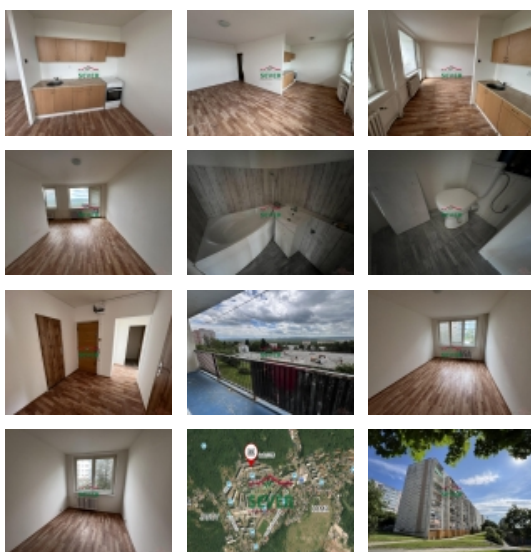

Prodej bytu 4+1, 78 m2, OV, Litvínov, Janov (okres Most), ul. Luční

Nemovitost nabízí

Nemovitosti SEVER s.r.o.

Josefa Skupy 2357, 434 01 Most

Prodej, byt 4+1, OV, Janov, Litvínov, okr. Most, ul. Luční

ČÍSLO ZAKÁZKY: 4190/3987 TYP ZAKÁZKY: prodej

LOKALITA: Litvínov, Janov (okres Most), Luční

Prodej, byt 4+1, OV, Janov, Litvínov, okr. Most, ul. Luční

Nemovitosti SEVER vám zprostředkují prodej bytu 4+1 v osobním vlastnictví, Janov u Litvínova, okr. Most, ul. Luční. Bytová jednotka, o výměře 78 m2, se nachází ve třetím, nadzemním podlaží panelového domu s výtahem a jeho součástí je lodžie a komora na chodbě. V bytě jsou plastová okna, na zemi krytina PVC, nové rozvody vody a elektřiny v koupelně. Koupelna a WC jsou společné ve zděném jádru. Je zde WC, skříňka s umyvadlem, rohová vana, na zemi keramická dlažba. Kuchyně je propojena s obývacím pokojem. V kuchyni je nová linka, sporák a prostor na jídelnu. Na chodbě v bytě je šatna. Byt je možné zakoupit na investici i s nájemníky. Dům se nachází 5 minut od Litvínova. Na sídlišti je veškerá občanská vybavenost. V případě zájmu zajistíme optimální financování našimi poradci.