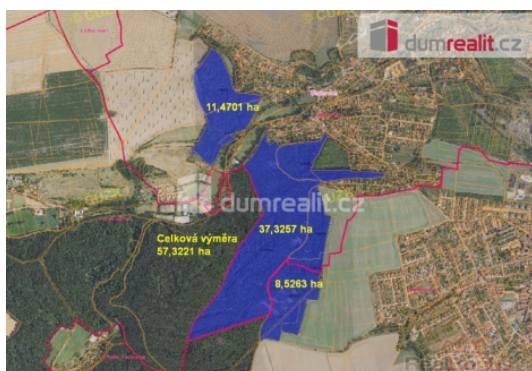

Prodej pozemku , les, Statenice (okres Praha-západ)

Prodej pozemku , les, Statenice (okres Praha-západ)

ČÍSLO ZAKÁZKY: 648284 TYP ZAKÁZKY: prodej

LOKALITA: Statenice (okres Praha-západ)

Prodej pozemku , les, Statenice (okres Praha-západ)

, Nabízíme rozsáhlé lesní celky o výměře 57,3221 ha v těsné blízkosti obcí Statenice, Horoměřice, Tuchoměřice a Přední Kopanina, nedaleko letiště Václava Havla. 48,7958 ha se nachází v kú Statenice, zbývající navazující pozemky o výměře 8,5263 v kú Horoměřice. Detailní zobrazení v příložených mapách. Pozemky jsou v KN vedeny jako lesní, nejsou propachtovány a mají jediného vlastníka. Vhodné pro větší investory do půdy, lesního hospodářství apod. Pro více info volejte makléře. Ev. číslo: 647670.