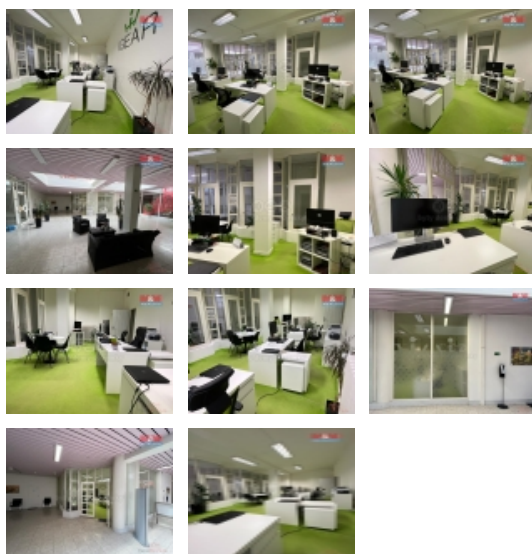

Nemovitost nabízí

M&M reality holding a. s.

Krakovská 1675/2
Praha - Nové Město
11000