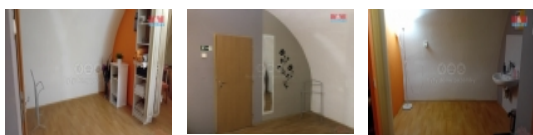

Pronájem obchod a služby, 13 m?, Pardubice, ul. Kostelní

ČÍSLO ZAKÁZKY: 877045 TYP ZAKÁZKY: pronájem

LOKALITA: Pardubice, Pardubice-Staré Město, Kostelní

Pronájem obchod a služby, 13 m?, Pardubice, ul. Kostelní

Rádi bychom vám nabídli k pronájmu prostor o ploše 13 m?, který se nachází v historickém centru města v budově, kde jsou poskytovány i další služby (solná jeskyně, lymfodrenáže,...).

Pronájem je vhodný např. pro manikúru či nehtovou modeláž. Cena je uvedena bez záloh na energie a vodu, za tyto platby je částka 800 Kč. Pronájem je možný ihned.

CENA: (za měsíc) **4 000,- Kč**

Informace o nemovitosti

Číslo podlaží v domě	1
Počet podlaží objektu	1
Druh objektu	kamenná
Stav objektu	velmi dobrý
Vlastnictví	osobní
Umístění objektu	centrum
Topení	Ústřední - plynové
Doprava	silnice MHD
Elektřina	230 V
Voda	dálkový vodovod
Odpad	Městská kanalizace
Parkování	venkovní stání
Zdroj teplé vody	bojler
Užitná plocha (m2)	13
Druh prostor	Obchodní