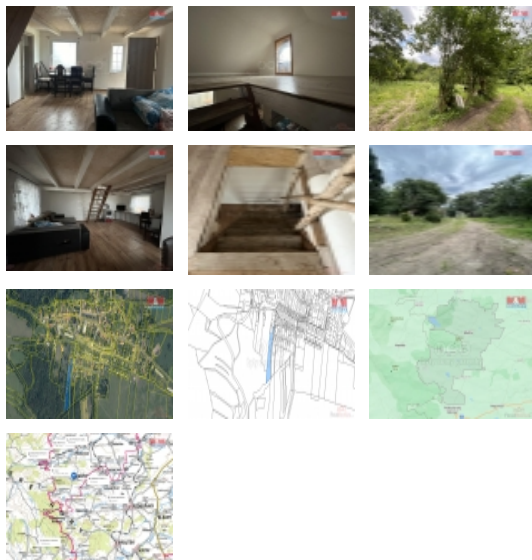

Nemovitost nabízí

M&M reality holding a. s.

Krakovská 1675/2
Praha - Nové Město
11000