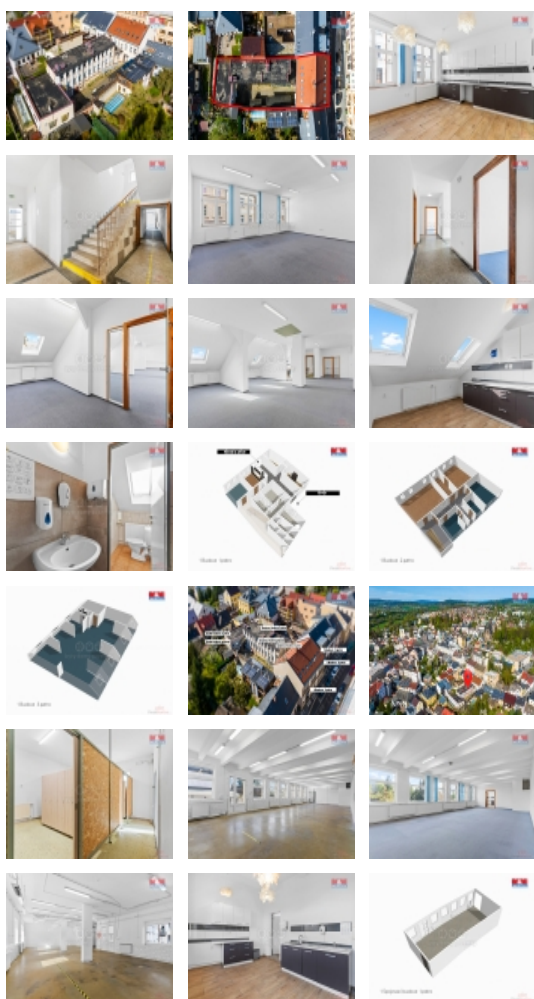

Informace o nemovitosti

Číslo podlaží v domě	1
Počet podlaží objektu	1
Druh objektu	cihlová
Stav objektu	po rekonstrukci
Vlastnictví	osobní
Vlastní pozemek (m²)	844
Umístění objektu	centrum
Telekomunikace	Telefon Internet