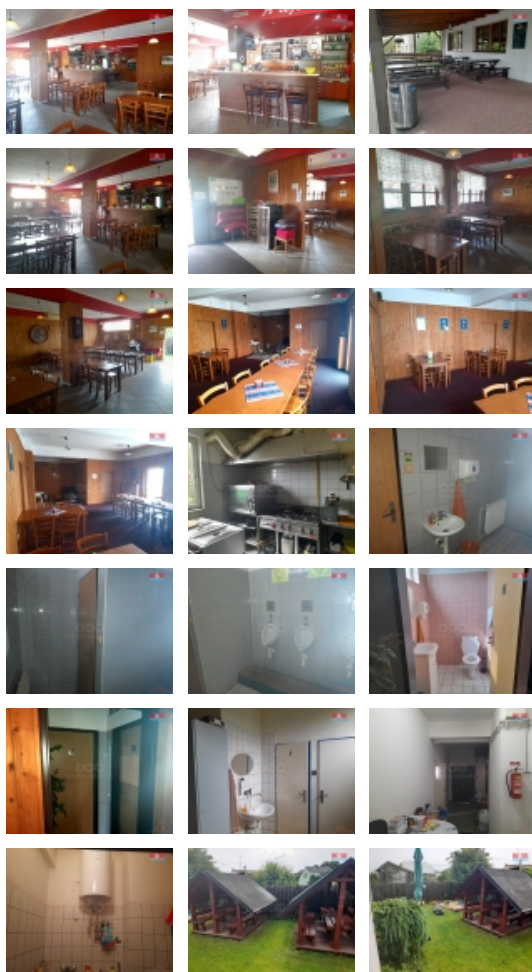

Informace o nemovitosti

Číslo podlaží v domě	1
Počet podlaží objektu	1
Druh objektu	skeletová
Stav objektu	velmi dobrý
Vlastnictví	osobní
Vlastní pozemek (m²)	1078
Vybavení	sklep
Umístění objektu	okrajová zástavba
Topení	Lokální - plynové