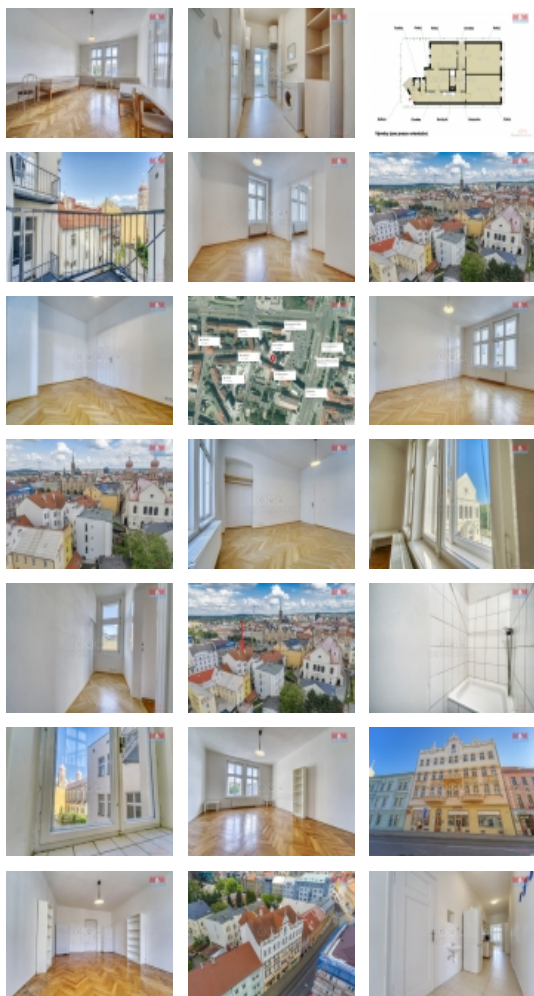

Informace o nemovitosti

Dispozice bytu	4+kk
Číslo podlaží v domě	4
Počet podlaží objektu	1
Druh objektu	cihlová
Stav objektu	velmi dobrý
Vlastnictví	osobní
Vybavení	balkon
Umístění objektu	centrum
Topení	Lokální - elektrické Ústřední - dálkové