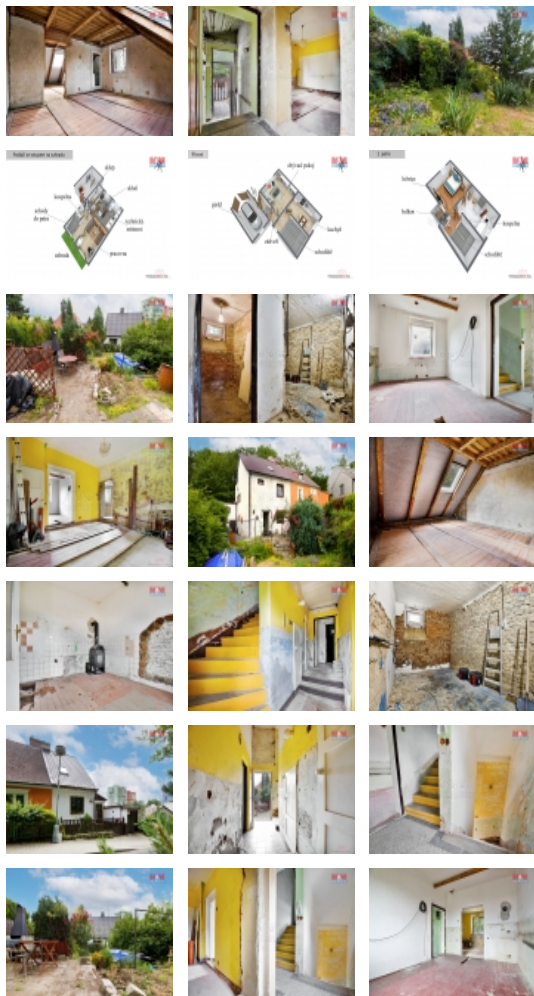

Prodej blokového RD, 150 m², Chomutov

M&M reality holding, a.s.

Prodej rodinného domu, 150 m², Chomutov, ul. Děvínská

ČÍSLO ZAKÁZKY: 877141 TYP ZAKÁZKY: prodej

LOKALITA: Chomutov, Děvínská

Prodej rodinného domu, 150 m², Chomutov, ul. Děvínská

Nekupujte zajíce v pytli! Vše je nyní otevřené a odkryté, takže ihned vidíte aktuální technický stav domu, který vám chci nyní nabídnout. Jedná se o prostorný rodinný dům o třech podlažích a celkové užitné ploše cca 150m², umístěný ve vyhledávané a klidné části Chomutova, konkrétně v katastrálním území Chomutov II. Dům, jehož součástí je také garáž a malá zahrádka, která vám zaručí dostatek soukromí a hlavně méně práce a starostí, je postaven z cihly a nyní se nalézá ve stavu započaté rekonstrukce, kde již proběhla výměna střechy a oken a jsou započaty další stavební úpravy dle vypracovaného projektu, jehož budoucí stav můžete vidět na půdorysech ve fotogalerii a který vám mohu na vyžádání poslat. Dále také můžete pokračovat v čerpání dotace Nová zelená úsporám. Pokud tedy hledáte menší, avšak rozlehlý rodinný dům s velkým potenciálem v příjemné lokalitě, neváhejte a domluvte si prohlídku. Tento dům může být vaším novým domovem plným pohody a spokojenosti. Další informace u makléře.

CENA: (za nemovitost) **4 935 000,- Kč**

Informace o nemovitosti

Počet podlaží objektu	3
Druh objektu	cihlová
Stav objektu	před rekonstrukcí
Vlastnictví	osobní
Vlastní pozemek (m ²)	207
Vybavení	balkon sklep zahrada