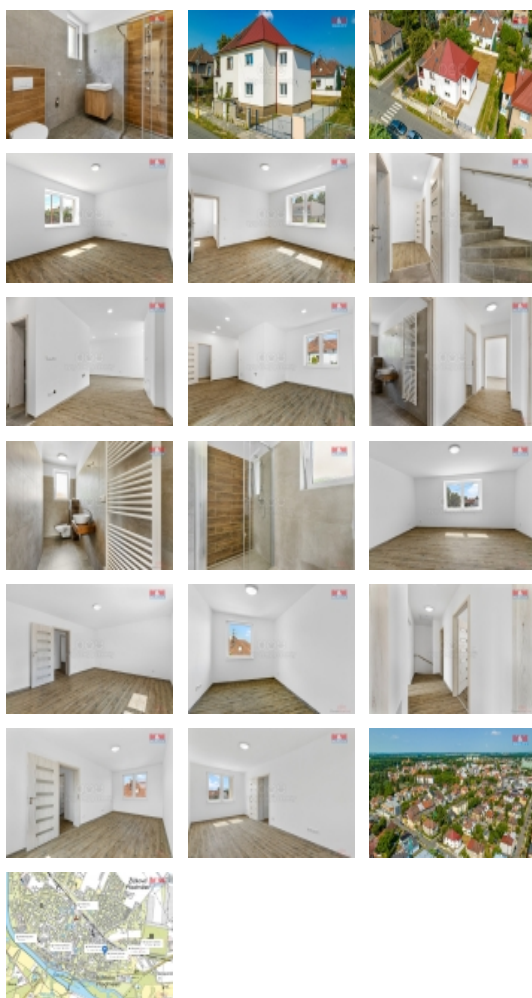

Informace o nemovitosti

Počet podlaží objektu	1
Druh objektu	cihlová
Stav objektu	po rekonstrukci
Vlastnictví	osobní
Vlastní pozemek (m2)	425
Vybavení	sklep
Umístění objektu	centrum
Topení	Lokální - elektrické Tepelné čerpadlo