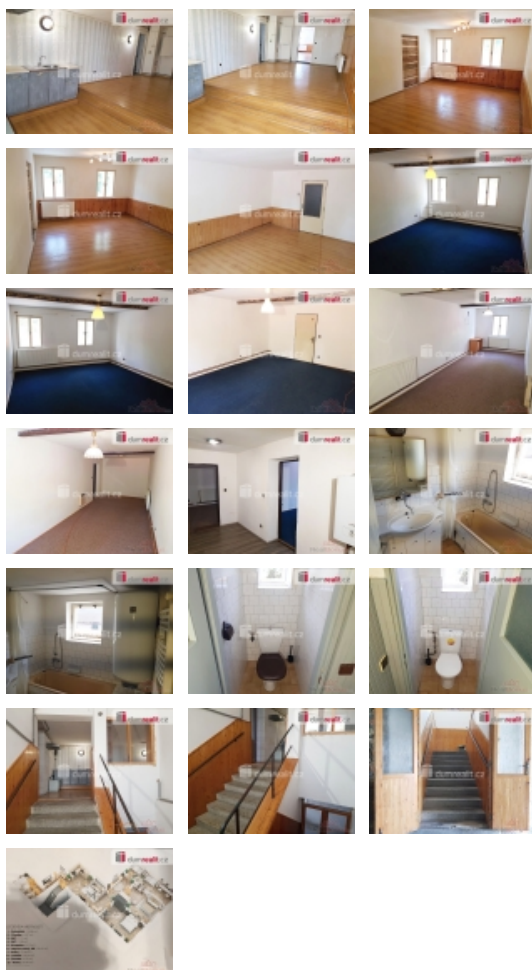

Pronájem bytu 4+kk, 144 m², OV, Bělá pod Bezdězem (okres Mladá Boleslav), ul. Masarykovo náměstí

Dumrealit.cz Vám zprostředkuje k dlouhodobému pronájmu byt 4+kk s obytnou plochou 104,7 m včetně přílehlého schodiště a chodeb činí celková užitná plocha úctyhodných 144.2 m

Byt nabízí základní skromnou kuchyňskou linkou, velký obývací pokoj, ložnice, pokoj a další pokoj nebo pracovna) dále pak koupelnu s vanou, umyvadlem a místem pro pračku, 2x samostatné WC.

Byt je velice prostorný a nachází se přímo na náměstí u autobusové zastávky, což dělá z tohoto bytu ideální bydlení pro celou rodinu. Bytová jednotka má původní dřevěná okna a vchodové dveře. Je zde nainstalovaný samostatný elektroměr a vodoměr.

Vytápění zajišťuje elektrický kotel umístěný v bytě s rozvodem do radiátorů.

Měsíční nájemné 16.000,-Kč + 1.300,-Kč poplatky což činí (vodné + stočné) podle počtu nájemníků. Elektriku si nájemník přepisuje na sebe.

Rekapitulace: Měsíční nájemné činí 16.000,-Kč + poplatky 1.300,-Kč + vratná kauce 16.000,-Kč + poplatek RK 16.000,-Kč. Celkem tedy 49.300,-Kč a dostáváte klíče od bytu.

V Běle pod Bezdězem je veškerá občanská vybavenost.

Veškeré informace k bytu Vám velmi rád sdělím telefonicky či osobně při prohlídce. Budu se těšit na viděnou při prohlídkách. Byt je volný téměř ihned. Ev. číslo: 647676. Energetický štítek: G