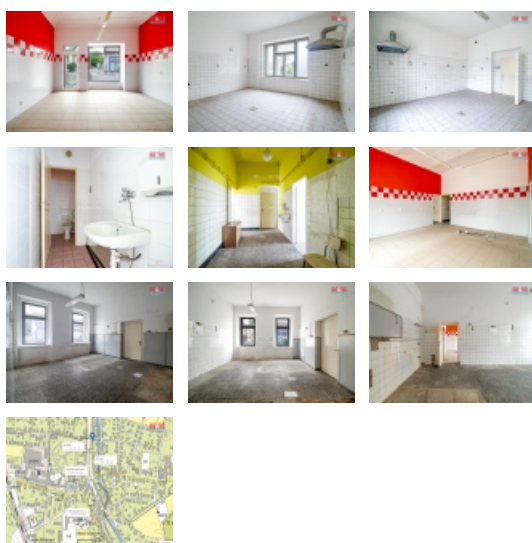

Nemovitost nabízí

M&M reality holding a. s.

Krakovská 1675/2
Praha - Nové Město
11000

Pronájem obchod a služby, 85 m², Lázně Bělohrad

ČÍSLO ZAKÁZKY: 876079 TYP ZAKÁZKY: pronájem

LOKALITA: Lázně Bělohrad (okres Jičín), Náměstí K. V. Raise

Pronájem obchod a služby, 85 m², Lázně Bělohrad

Nabízíme k pronájmu atraktivní prostor pro obchod, situovaný přímo v srdci města Lázně Bělohrad s vysokou pěší frekvencí. Jedná se o bývalé řeznictví s užitnou plochou 85m² a je ihned k dispozici. Ideální příležitost pro ty, kteří hledají reprezentativní prostory pro rozvoj svého podnikání, s možností okamžitého začátku provozu.

CENA: (za měsíc) **13 000,- Kč**

Informace o nemovitosti

Číslo podlaží v domě	1
Počet podlaží objektu	3
Druh objektu	cihlová
Stav objektu	velmi dobrý
Vlastnictví	osobní
Umístění objektu	centrum
Topení	Ústřední - elektrické
Doprava	silnice
Voda	dálkový vodovod
Odpad	Městská kanalizace
Parkování	u domu (veřejné)
Zdroj teplé vody	bojler
Užitná plocha (m²)	85
Inženýrské sítě	Vodovod Elektřina
Druh prostor	Obchodní